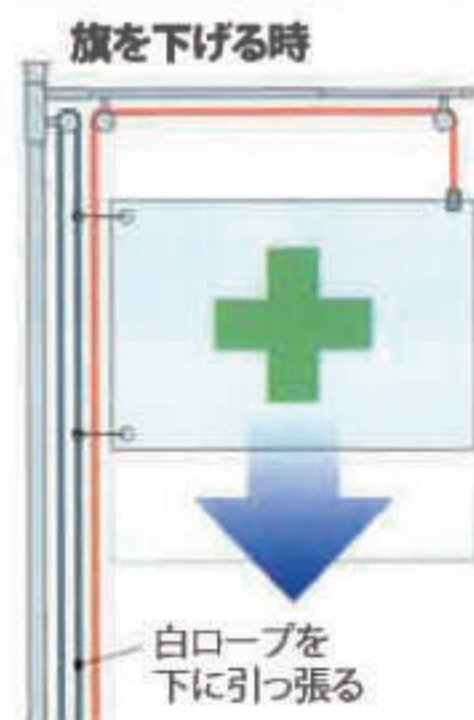

現場回り商品

フラッグキーパー

兼用型

回転式

上段設置時

- ① 一番上のボルトを締めつけた状態にした後、単管に差し込みます。
- ② 単管に入れた後に2番目、3番目のボルトを締めます。
- ③ 最後に付属のキャップを付ければ完成です。

下段設置時

- ① 3本のボルトは締めずに単管に通します。
- ② 単管に通した後、3本のボルトを締めて本体を固定します。

特長 回転式構造

Point

回転式使用時
3本のボルトのうち
中のボルトを緩めて
設置してください。

回転不必要時
中のボルトも締めると
商品が回転しなく
なります。

注意

強風等ではすれないよう、旗をクリップの奥までしっかりと差込んでください。

名称	対応旗幅	材質
フラッグキーパー (兼用型・回転式)	1000・1300・1500	スチール

昇降式

1. 梱包内容
   ・フラッグ本体/1本 ・クリップ/1個 ・キャップ/1個
   ・ロープ (白/10m×6φ 赤白/11.5m×6φ)

**2本のロープ使用で
設置したまま
旗を上げ下げできます!**

設置方法

ロープ(赤白)

1. ロープをクリップの穴に通して、しっかり固定してください。
2. 滑車①、滑車②の順にロープを通してください。

ロープ(白)

1. 滑車③に通してください。
   2本のロープを滑車に通し終わったら、クリップに旗の端部固定し反対側は白のロープへ紐でしっかり結び付けてください。
   廻りをよく確認して単管を立ち上げてすれば完成です。

伸縮型なので
3段階の旗サイズに対応。
1,500W(大) 1,200(中) 900W(小)

PAT. 商品

名称	対応旗幅	材質
フラッグキーパー (昇降式)	1000・1300・1500	スチール

看板
安全掲示板
黑板

フェンス
バリケード

コーン
方向指示板
クッションドラム

LED
照明器具関連

測量機器

安全標識

保護具関連
(身につけるもの)

建築
道路資材

ネット
シート
プロット

その他商品
季節物商品

イメージアップ
技術提案商品