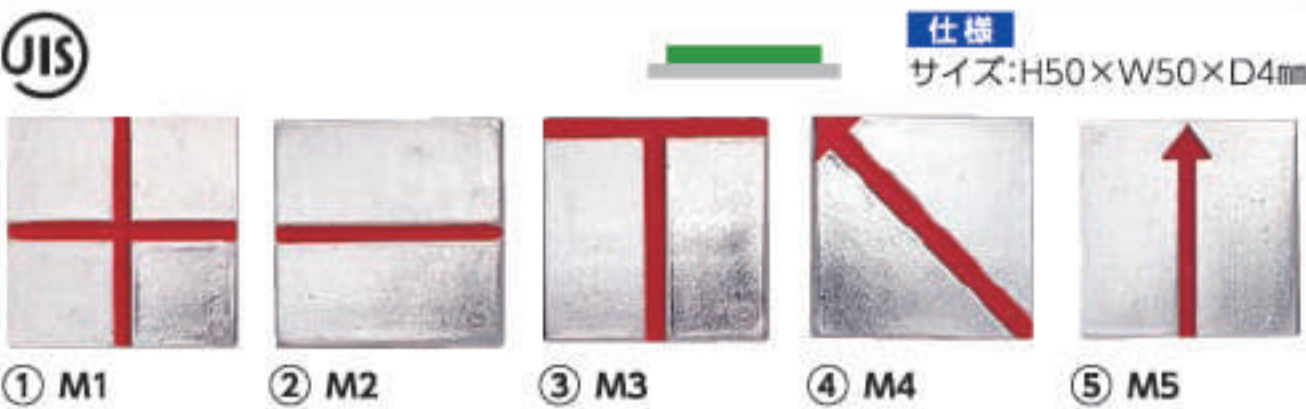

## 貼付式、埋込式の施工方法

**貼付式**  
 ボンドを裏面に塗布して  
設置します。

**埋込式**  
 ドリル等で  
内側をハツリます。

ボルトの位置に合わせ、  
ハンマードリルで下穴を開けます。

ボンドを  
流しこみます。

設置完了。  
約15分で固定します。

**貼付式** ※貼付式にはアンカーピンは付属しません。

**埋込式** ※埋込式には、60mmの先トガリボルト付属