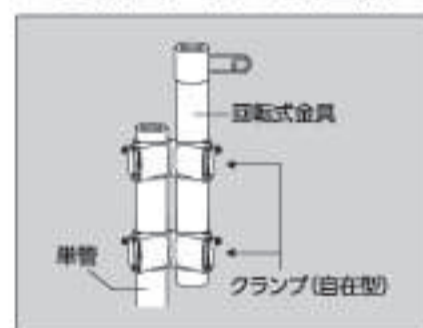

現場回り商品

吹流し

サイズ：300φ×1200mm
材質：ポリエステル

サイズ：600×300×1mm厚
材質：エコユニボード(穴4スミ)
※吹流し(372-32)用の目安標識です。

サイズ：335φ×1000mm
材質：ポリエステル

※からまり防止のための回転式金具が付いています。ジョイント金具やクランプ等を使って取付けてください。

回転式金具付

サイズ：600×300×1mm厚
材質：エコユニボード(穴4スミ)
※吹流し(372-33)用の目安標識です。

吹流し金具

旗竿用プーリーキャップ

サイズ：90H×100φ×内径約50mm
材質：ステンレス
重量：320g
※ロープは別売です。

旗竿ロープ

6φ×10m

クリート

旗竿用ロープの端をからめて使用します。