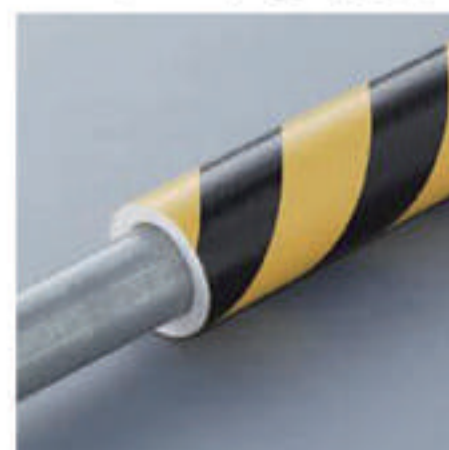

### パイプカバー

374-70A (黄/黒)

サイズ：69φ×1000mm (内径49mmφ)  
材質：ポリエチレン発泡体10mm厚  
(表面/ポリエチレンフィルム)

看板  
安全  
掲示板

フェンス  
バリケード

コーン  
方向指示板  
クッションドラム

LED  
照明器具関連

測量機器