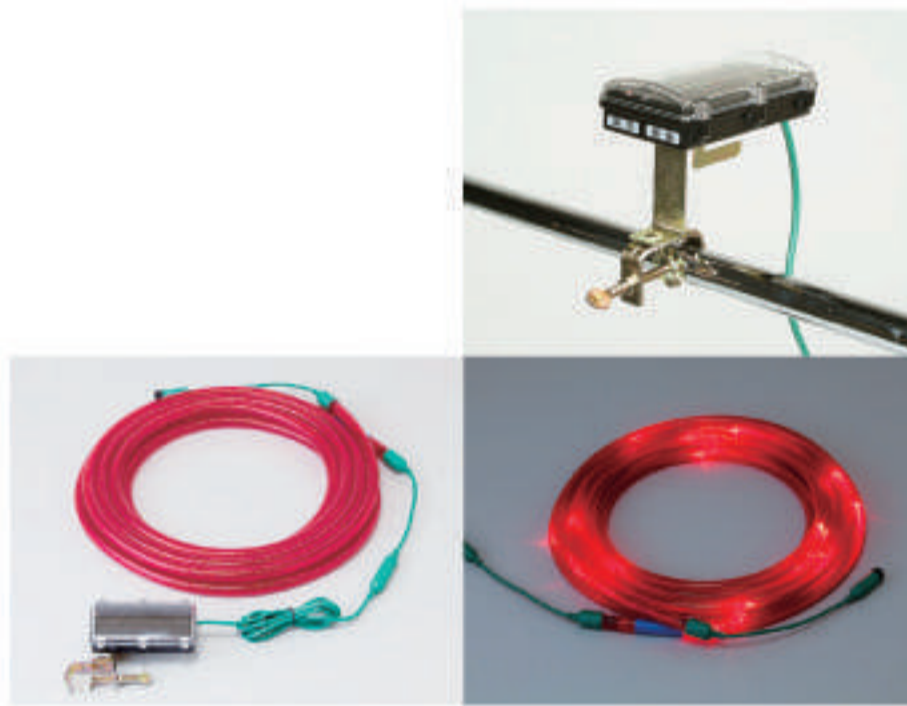

無日照で10日間使えるソーラータイプ

■ 特長

- 環境に配慮したソーラータイプ ▶ ソーラーユニット1台で3本まで接続可能
- 夜間自動点滅機能付き ▶ 電池残量が少なくなるとソーラーユニットの警告LEDが発光

寸法	チューブライト/φ22mm×10m	ソーラーユニット/W167mm×H45mm×D94mm
重量	チューブライト/1.8kg	ソーラーユニット/1.0kg(金具付)
LED数	赤/24個	
発光方式	1個毎交互点滅/同時点滅	
電源	太陽電池・7.1V/150mA 二次電池・4.8V/2000mAh	
無日照	※約10日間(夜間のみ発光)	

LED看板照明

ソーラー看板くん

NETIS
KT-100078-V

設置・撤去が容易
使い勝手の良い看板照明