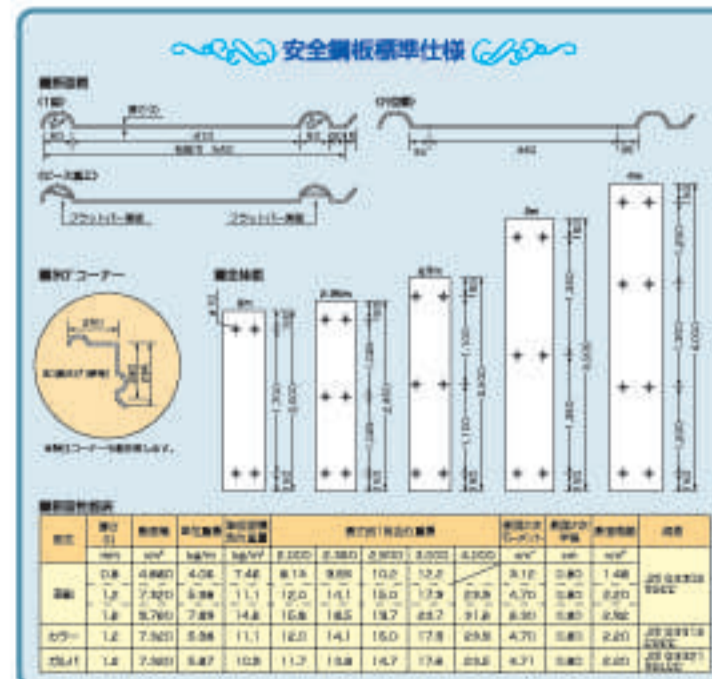

ガルバリウム

より良い配合が、より良い安全を生みました。

55%アルミニウムと43%の亜鉛が一体となった、ガルバリウム安全鋼板は、特に塩害地域と工業地域で付着量Z27の溶融亜鉛メッキ鋼板より3~6倍の耐久力を発揮します(下図、暴露試験結果表参照)。表面は上品でシンプルな銀白色で、亜鉛鋼板と同等の塗装性がありますが、塗装を施さなくても現場のイメージのグレードアップをはかれます。