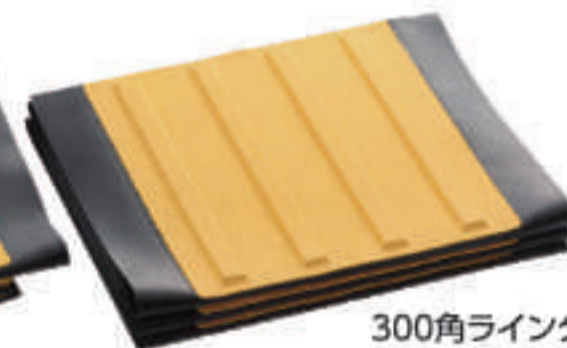

300角ラインタイプ