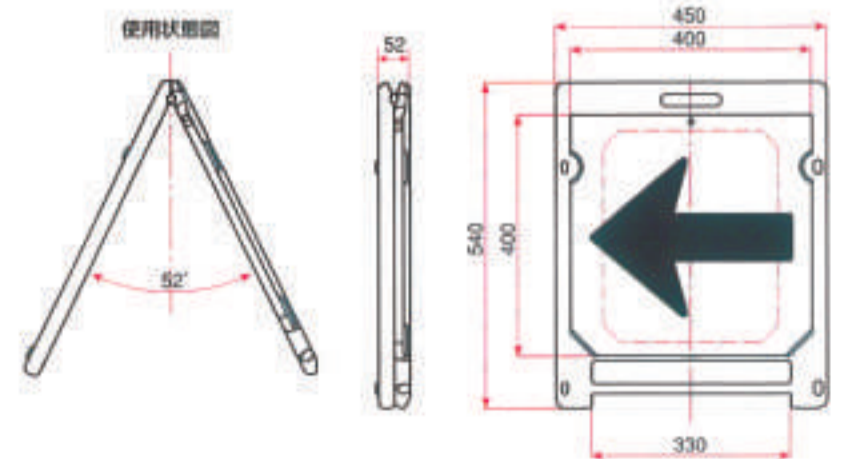

### 仕様

- 本体: W450 × H540mm
- 折り畳み時: 厚さ52mm
- 板面: W397 × H397 × t3mm
- 重量: 約1.5kg (本体のみ)
- 材質: 本体: ポリエチレン 脚部: ゴム (オプション)  
 板面: アルミ複合板

- ◆ 軽量で折り畳み式! 把手がついているので持ち運びが便利に!
- ◆ プロー成形で割れない! 錆びない! 耐久性が大幅にアップ!  
 → 長期の使用に最適!
- ◆ 表示板のみを交換すれば視認性アップ!!  
 → 汚れたら表示板だけ交換できるので経済的にも優しい!