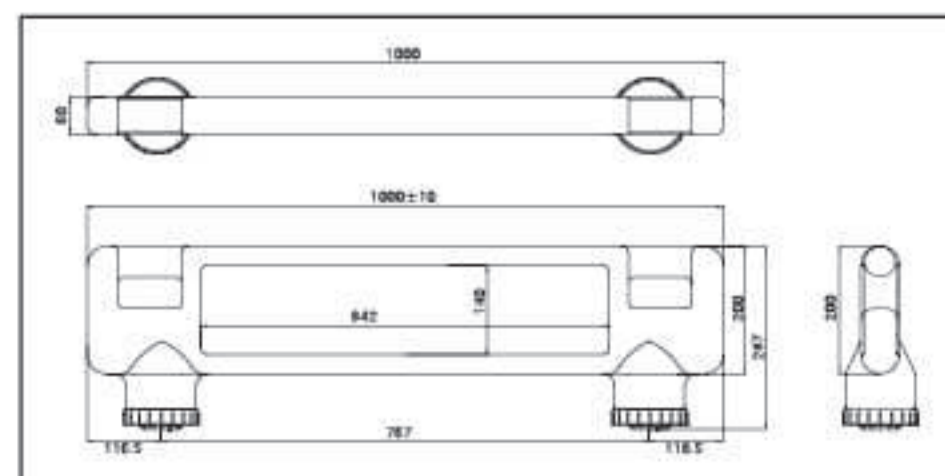

#### 【規格】

規格寸法	L1000mm×H290mm×W60mm(最大W110mm)
表示部	620mm×130mm
色調	白色
空総重量	1.3kg
材質	超高分子ポリエチレン樹脂

距離が必要な時の連結方法。  
 カッティングシートを貼ることも可能です。  
 単体での使用の場合。

看板  
安全掲示板  
黒板フェンス  
バリケードコーン  
方向指示板  
クッションドラムLED  
照明器具関連