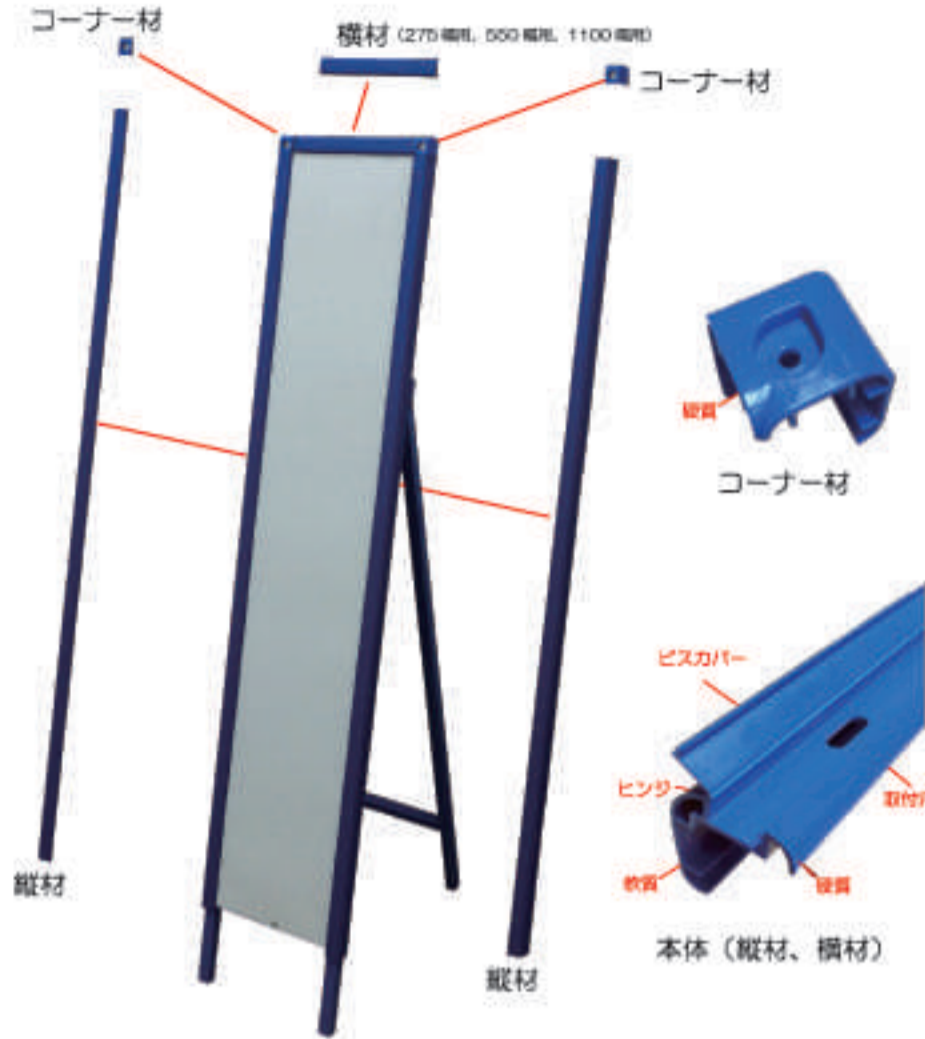

看板

看板付属品

KYスマートフレーム 看板枠樹脂カバー

材質	本体（縦材、横材）：硬質PVC+軟質PVC、コーナー材：HDPE
色調	青色
規格	275幅用、550幅用、1100幅用

すっきり 本体とビスカバーが一体で形成されており、簡単にビスを隠すことができ、見た目がすっきりして、ビス、板面との接触を防ぎます。

ぴったり 本体は、硬質と軟質で形成されており、看板枠、板面にぴったりフィットして、外観がきれいに仕上がります。

しっかり 看板板面の浮き上がりをしっかりカバーできます。本体の一部は軟質で、接触時の衝撃をしっかり吸収します。