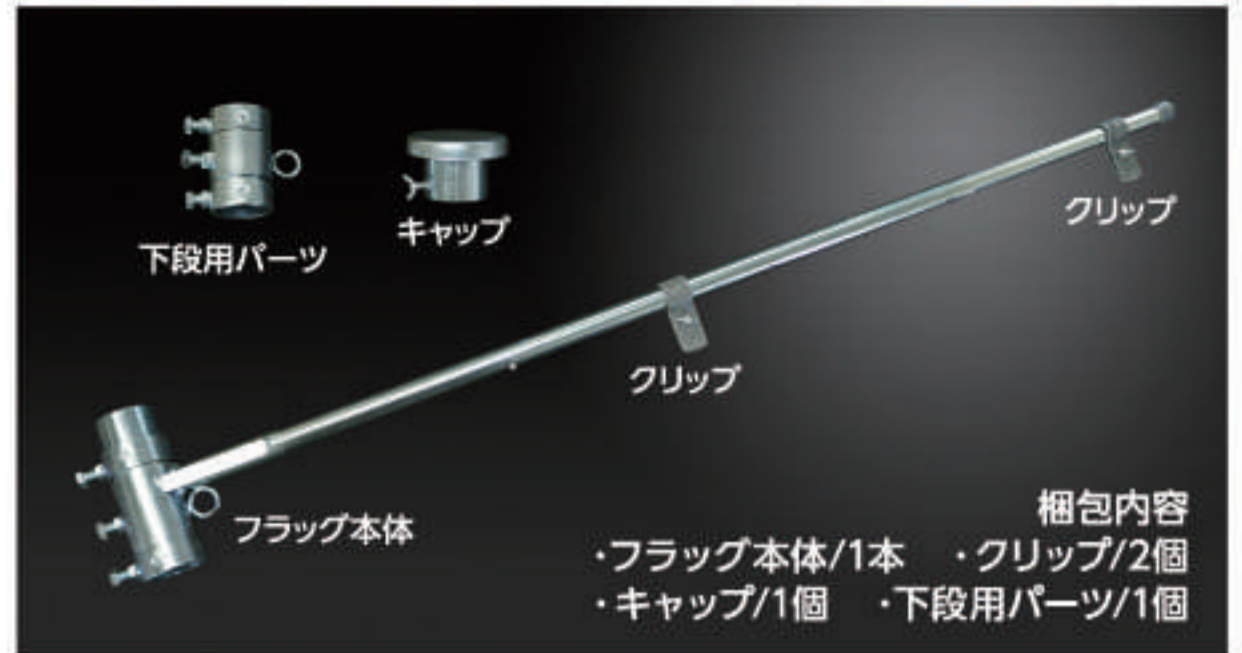

現場回り商品

フラッグキーパー

兼用型

回転式

上段設置時

- ① 一番上のボルトを締めつけた状態にした後、単管に差し込みます。
- ② 単管に入れた後に2番目、3番目のボルトを締めます。
- ③ 最後に付属のキャップを付ければ完成です。

下段設置時

- ① 3本のボルトは締めずに単管に通します。
- ② 単管に通した後、3本のボルトを締めて本体を固定します。

特長 回転式構造

Point

回転式使用時
3本のボルトのうち
中のボルトを緩めて
設置してください。

回転不必要時
中のボルトも締めると
商品が回転しなく
なります。

注意

強風等ではすれないよう、旗をクリップの奥までしっかりと差込んでください。

名称	対応旗幅	材質
フラッグキーパー (兼用型・回転式)	1000・1300・1500	スチール

昇降式

1. 梱包内容
   ・フラッグ本体/1本 ・クリップ/1個 ・キャップ/1個
   ・ロープ (白/10m×6φ 赤白/11.5m×6φ)

**2本のロープ使用で
設置したまま
旗を上げ下げできます!**

設置方法

ロープ(赤白)

1. ロープをクリップの穴に通して、しっかり固定してください。
2. 滑車①、滑車②の順にロープを通してください。

ロープ(白)

1. 滑車③に通してください。
   2本のロープを滑車に通し終わったら、クリップに旗の端部固定し反対側は白のロープへ紐でしっかり結び付けてください。
   廻りをよく確認して単管を立ち上げてすれば完成です。

伸縮型なので
3段階の旗サイズに対応。
1,500W(大) 1,200(中) 900W(小)

PAT. 商品

名称	対応旗幅	材質
フラッグキーパー (昇降式)	1000・1300・1500	スチール

看板
安全掲示板
黑板

フェンス
バリケード

コーン
方向指示板
クッションドラム

LED
照明器具関連

測量機器

安全標識

保護具関連
(身につけるもの)

建築
道路資材

ネット
シート
プロット

その他商品
季節物商品

イメージアップ
技術提案商品