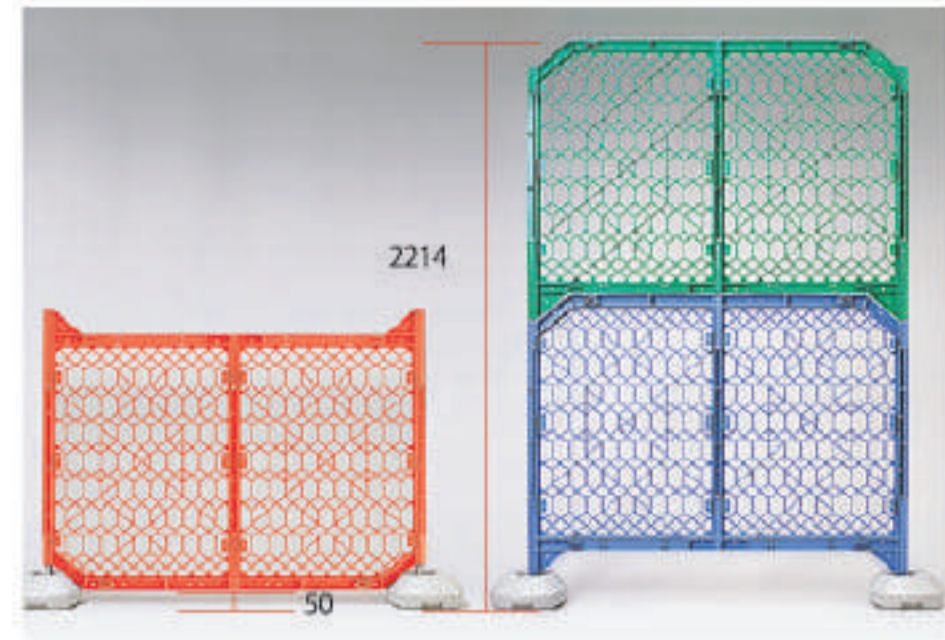

逆使用設置が出来、地面まで隙間が減少できます。

2段使用が可能
※転倒防止のため、単管で支える等の措置を講じてください。

施工する前に

フェンス1枚につき2コの脚パイプがはめ込まれています。

仕様			
部品名称	材質	重量(kg)	備考
フェンス本体	PP	5	脚パイプ2本付属
脚パイプ (外径32mm)	PP	0.1	本体下部溝に2本付属 (単体別売もあります)
ジョイント	PP	0.08	別売
ベースウェイト	PP+セメント	13	別売

本体カラー：ブルー、グリーン、オレンジ