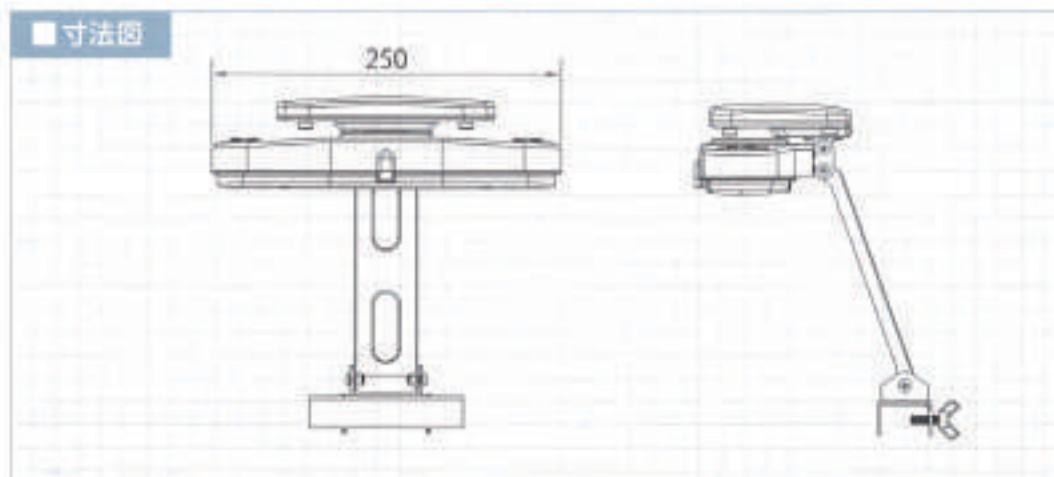

LEDチューブ

LEDチューブ

TIL-40 100V

最大50本までの接続が可能

■ 特長

- 夜間自動点滅機能付き
- 最大50本まで接続可能

寸法	φ22mm×10m
重量	2kg
LED数	赤/40個
発光方式	1個毎交互点滅
電源	AC100V
定格	AC100V/6W

ソーラー式チューブライト

STL-2400

NETIS
KT-100078-V

無日照で10日間使えるソーラータイプ

■ 特長

- 環境に配慮したソーラータイプ ▶ ソーラーユニット1台で3本まで接続可能
- 夜間自動点滅機能付き ▶ 電池残量が少なくなるとソーラーユニットの警告LEDが発光

寸法	チューブライト/φ22mm×10m	ソーラーユニット/W167mm×H45mm×D94mm
重量	チューブライト/1.8kg	ソーラーユニット/1.0kg(金具付)
LED数	赤/24個	
発光方式	1個毎交互点滅/同時点滅	
電源	太陽電池・7.1V/150mA 二次電池・4.8V/2000mAh	
無日照	※約10日間(夜間のみ発光)	

LED看板照明

ソーラー看板くん

NETIS
KT-100078-V

設置・撤去が容易
使い勝手の良い看板照明

■ 特長

- 環境に配慮したソーラータイプ
- 夜間自動点滅機能付き
- コンパクトサイズで持ち運び・設置・取外しが容易
- 用途に応じた2パターンの発光切替機能付き

寸法	W250mm×H245mm(ソーラーパネル収納時最大)
重量	800g
LED数	白/6個
発光方式	点滅/点灯
電源	太陽電池・5.1V/120mA 2次電池・3.6V/2000mAh
無日照	約10日間(夜間のみ発光)

■ 寸法図

ニコソーラー・アトリウム450

WA45D

NETIS:KK-140015-A

型式名	電源 (充電電池)	夜間連続 点灯時間	電池個数	素材寿命		質量
				電池	パネル	
WA45D-004M	Ni-MH 3.6V	12h	単 3×6	約3年	約10年	1.5kg

〈オプション〉

C型バース

延長コード

盗難防止鎖

ポール固定金具

支持金具

看板
安全
黒板
掲示板

フェンス
バリケード

コーン
方向指示板
クッションドラム

LED
照明器具関連

測量機器

安全標識

保護具関連
(身につけるもの)

建築
道路資材

ネット
シート
プロット

その他商品
季節物商品

イメージアップ
技術提案商品