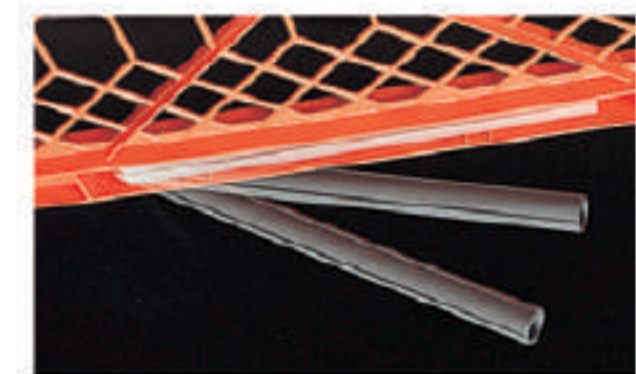

寸法図

脚パイプの収納による保管と管理
フェンス本体のフレーム構内に2本固定でき、パイプの保管が可能です。