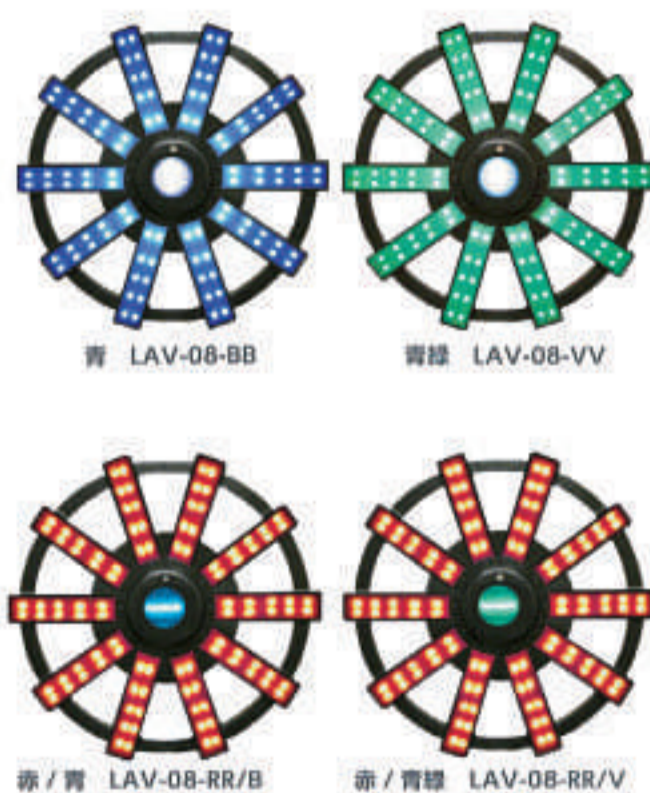

カラーバリエーション
(受注生産)

4パターンの発光方式で
用途を広げる

■ 特長

- センターフラッシュで昼夜視認性良好
- 3電源仕様(AC100V・DC12V・単一形乾電池×8本)
- カラーバリエーションも充実(受注生産)
- 用途に応じた4パターンの発光切替機能付き
- 専用三脚 M2(オプション)は落下防止ピン、挟み込み防止キャップ付

■ 仕様

寸法	本体/φ600mm×D167mm
重量	本体/4kg 三脚/6kg
LED数	センターフラッシュ/白4個 赤80個・青緑20個
発光方式	F1: 外周回転/内周点滅 F2: 外周点滅/内周回転 F3: 外周/内周点滅 F4: 外周/内周回転
電源	AC100V DC12V/ 単一形乾電池×8本 ※電池ボックス/12Vバッテリーコード(オプション)
定格	AC100V/7W
電池寿命	約2日(マンガン乾電池)

対応オプション

看板
安全掲示板
黒板

フェンス
バリケード

コーン
方向指示板
クッションドラム

LED
照明器具関連

測量機器

安全標識

保護具関連
(身につけるもの)

建築
道路資材

ネット
シート

その他商品
季節物商品

イメージアップ
技術提案商品