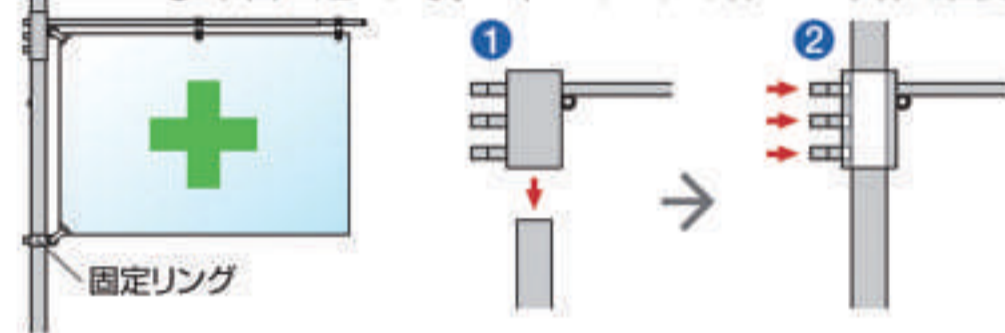

現場回り商品

フラッグキーパー

兼用型

回転式

上段設置時

- ① 一番上のボルトを締めつけた状態にした後、単管に差し込みます。
- ② 単管に入れた後に2番目、3番目のボルトを締めます。
- ③ 最後に付属のキャップを付ければ完成です。

下段設置時

- ① 3本のボルトは締めずに単管に通します。
- ② 単管に通した後、3本のボルトを締めて本体を固定します。

特長 回転式構造

Point

回転式使用時
3本のボルトのうち
中のボルトを緩めて
設置してください。

回転不必要時
中のボルトも締めると
商品が回転しなく
なります。

注意

強風等ではすれないよう、旗をクリップの奥までしっかりと差込んでください。

名称	対応旗幅	材質
フラッグキーパー (兼用型・回転式)	1000・1300・1500	スチール

昇降式

1. 梱包内容
   ・フラッグ本体/1本 ・クリップ/1個 ・キャップ/1個
   ・ロープ (白/10m×6φ 赤白/11.5m×6φ)

**2本のロープ使用で
設置したまま
旗を上げ下げできます!**

設置方法

ロープ(赤白)

1. ロープをクリップの穴に通して、しっかり固定してください。
2. 滑車①、滑車②の順にロープを通してください。

ロープ(白)

1. 滑車③に通してください。
   2本のロープを滑車に通し終わったら、クリップに旗の端部固定し反対側は白のロープへ紐でしっかり結び付けてください。
   廻りをよく確認して単管を立ち上げてすれば完成です。

伸縮型なので
3段階の旗サイズに対応。
1,500W(大) 1,200(中) 900W(小)

PAT. 商品

名称	対応旗幅	材質
フラッグキーパー (昇降式)	1000・1300・1500	スチール

看板
安全掲示板
黑板

フェンス
バリケード

コーン
方向指示板
クッションドラム

LED
照明器具関連

測量機器

安全標識

保護具関連
(身につけるもの)

建築
道路資材

ネット
シート
プロット

その他商品
季節物商品

イメージアップ
技術提案商品