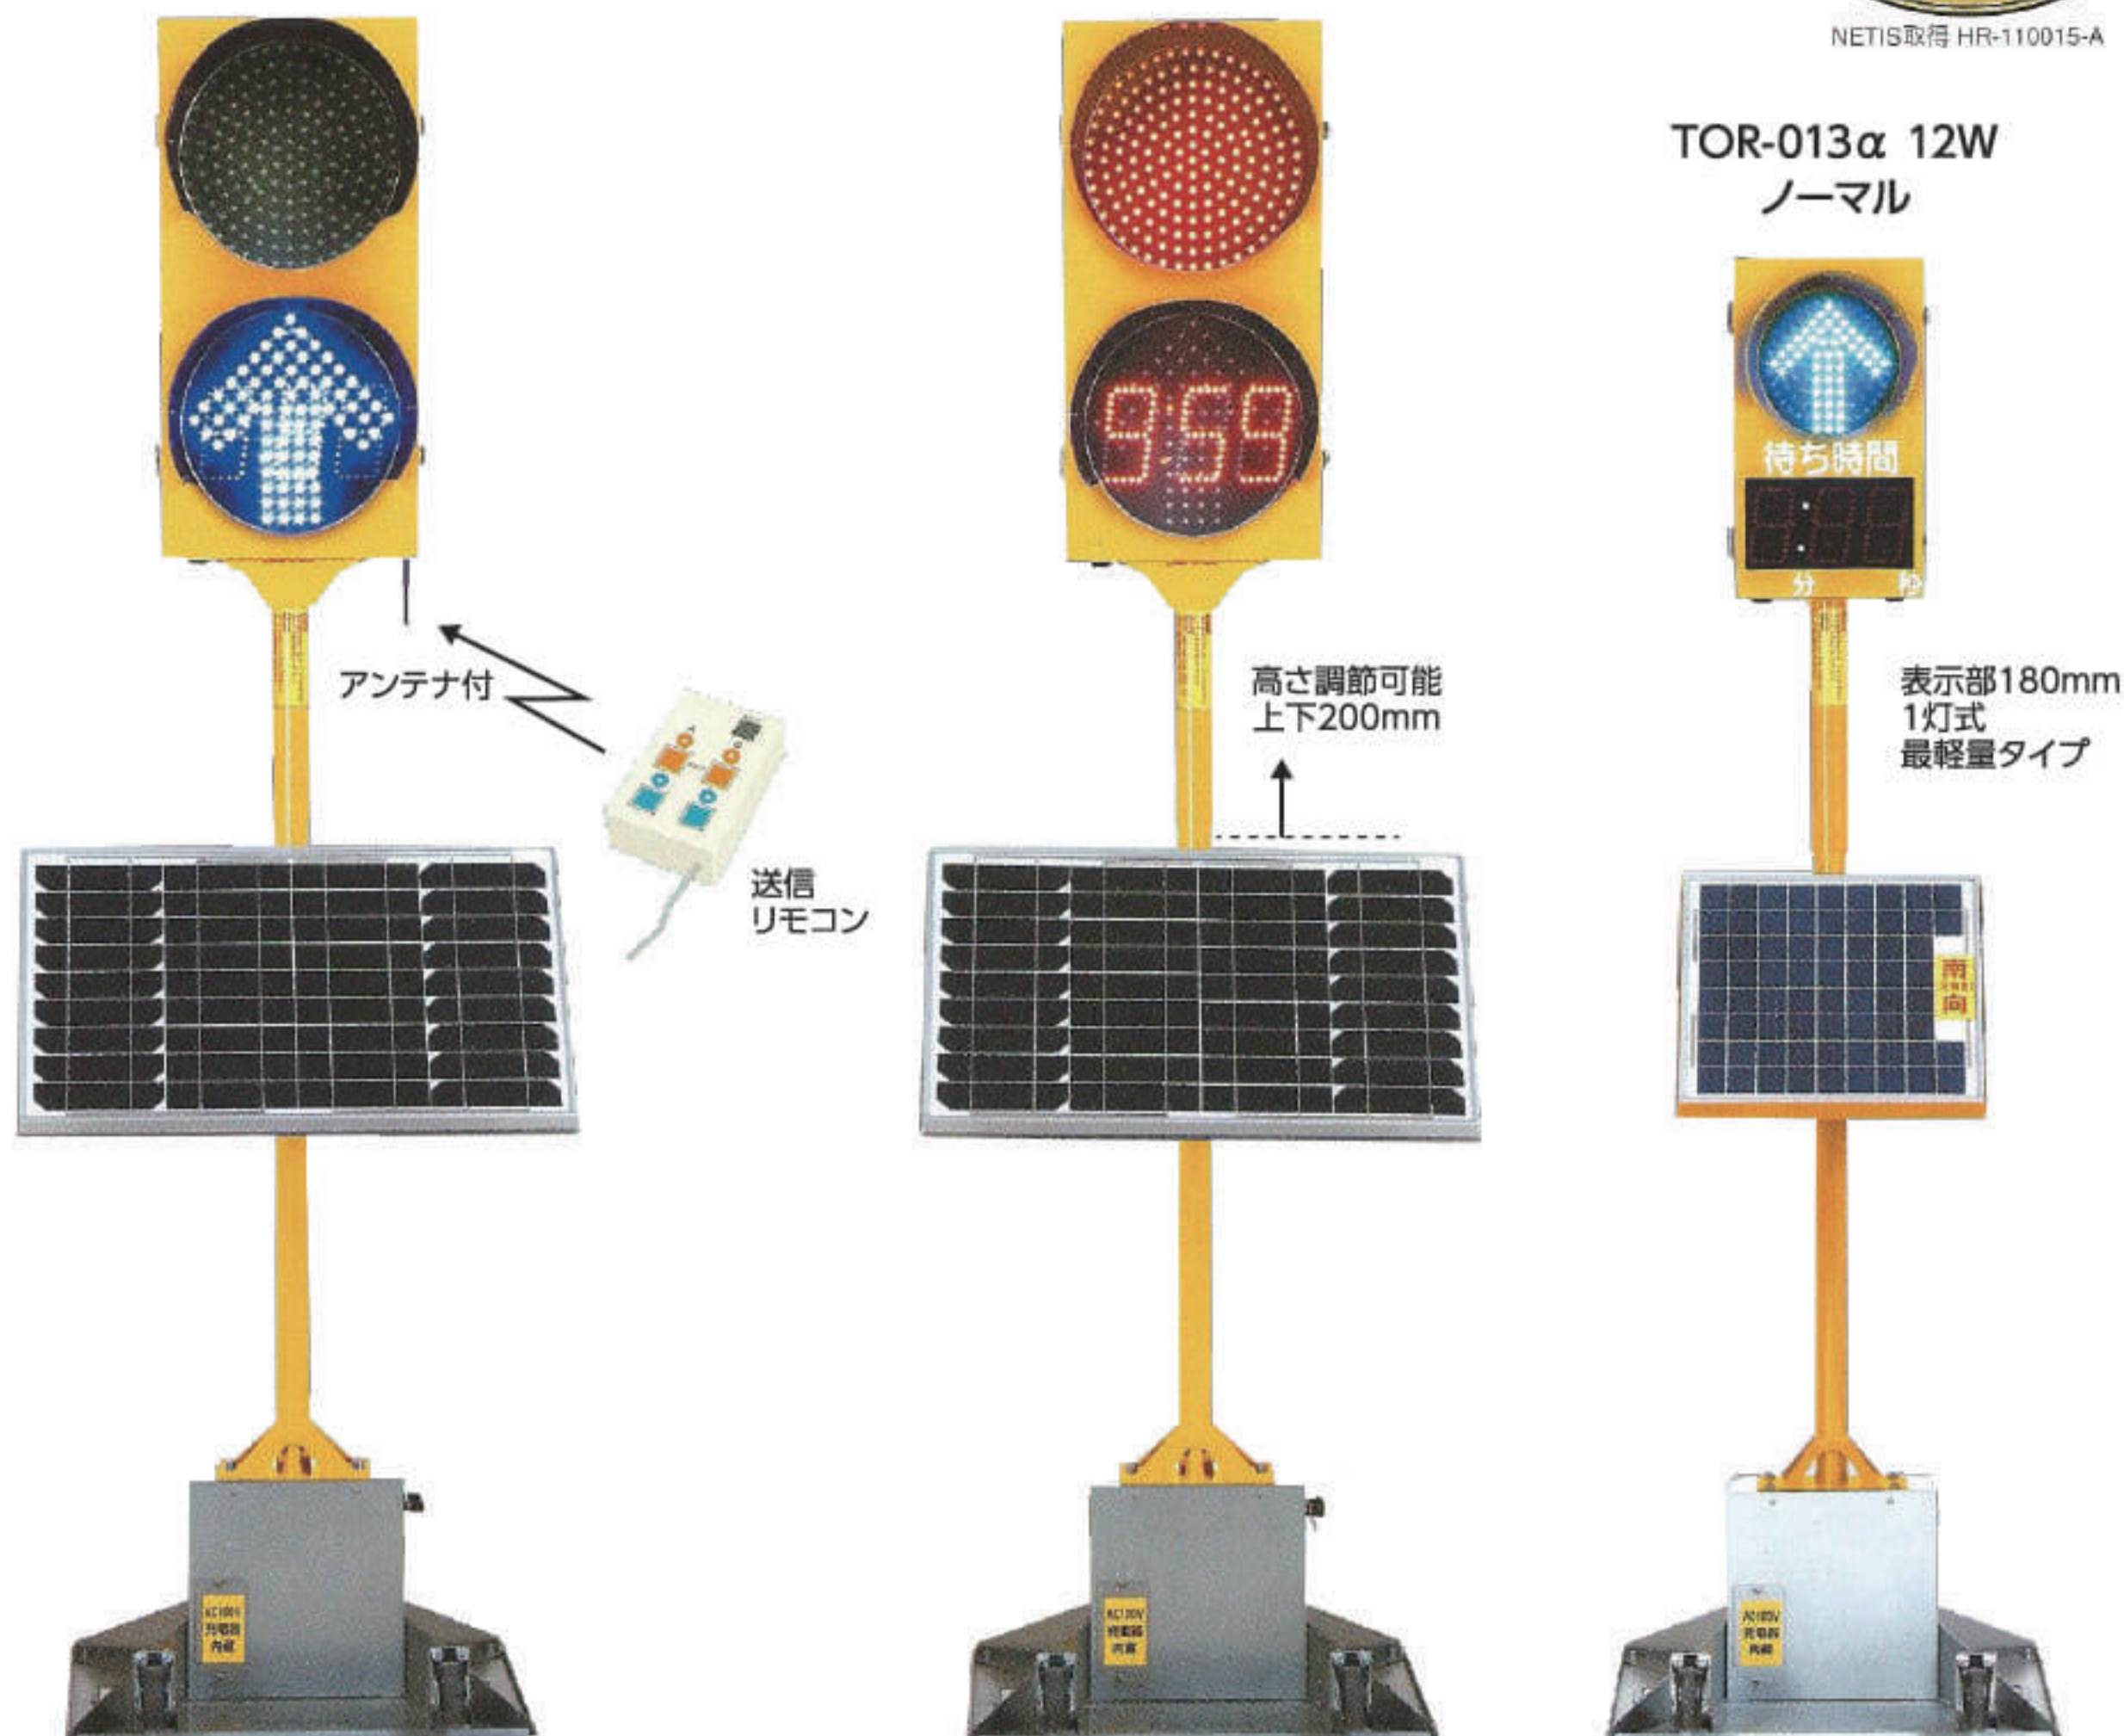

## ソーラー信号機

NETIS取得 HR-110015-A

TOR-013α 30W  
ノーマル・レディオ (アンテナ・無線リモコン)

TOR-013α 20W  
ノーマル

TOR-013α 12W  
ノーマル

機種名	TOR-013α (30W)	TOR-013α (20W)	TOR-013α (12W)
電源	太陽電池 12V 30W	太陽電池 12V 20W	太陽電池 12V 12W
バッテリー	密閉型バッテリー DC12V 28Ah AC100V 充電器内蔵 (AC100V 運転可能)		
フル充電時間 (ソーラーパネルのみでの夏期南向きの場合)	約10日間	約8日間	約8日間
無充電での連続作用時間	約8日間以上 負荷併用時		
発光素子 動作	特殊超高輝度LED (赤、青色) 自動運転 (交差走行モード) / 赤点滅 (走行注意モード) / 青点滅 (残り時間3秒で点滅) 上り、下り交通量の比率設定可能		
待ち時間表示	最大表示時間：9分59秒 / 設定時間：5秒単位		
ケース構造	防滴構造		
無線モード (TOR-013αレディオ)	無線到達操作距離100m以内 (見通しの良いところで使用)		
外形寸法：表示部	幅320mm×奥行100mm×高さ650mm		幅240mm×奥行100mm×高さ400mm
外形寸法：架台部・ベース部	架台高さ：1,380mm ベース部：538mm×350mm 総高さ：1,800~2,000mm (スライド式)		
外形寸法：太陽パネル部	530mm×450mm	530mm×450mm	530mm×450mm
総重量	42kg (制御部9kg/架台33kg)	41kg (制御部9kg/架台32kg)	34.6kg (制御部5.2kg/架台29.4kg)
※オプション	<ul style="list-style-type: none"> <li>●手動リモコン</li> <li>●外部バッテリーコード</li> <li>●延長コード10m (制御部と架台部を分離使用)</li> <li>●キャスター重量2ヶ1.6kg</li> </ul> ※長期保管時は随時充電下さい。		