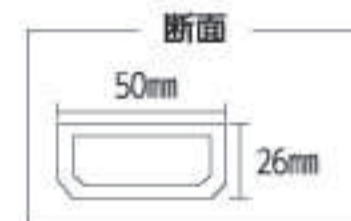

アルミスタッフ

車のトランクにも積める持ち運びに便利な5m最軽量タイプ

規格/タイプ	全長 (m)	重量 (g)
Ⓐ HSTF-55	5m 5段	1,245
Ⓑ HSTF-54	5m 4段	1,467
Ⓒ HSTF-53	5m 3段	1,868
Ⓓ HSTF-33	3m 3段	1,197