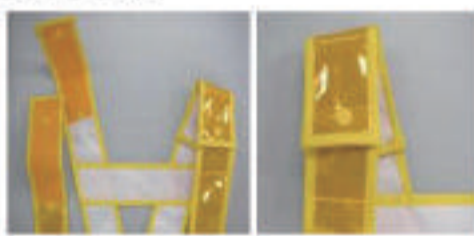

### サイズ調整 高輝度発光帯

◀スナップボタンとマジックテープで着丈とウエストの調整ができます▶

【着丈56cmか62cm、ウエスト90cmか136cmを調整】

\*テープ幅50ミリ、色は下記の3色

【肩口部】

【胸部】

肩ズレ防止加工  
左胸マジックテープ付

【黄】