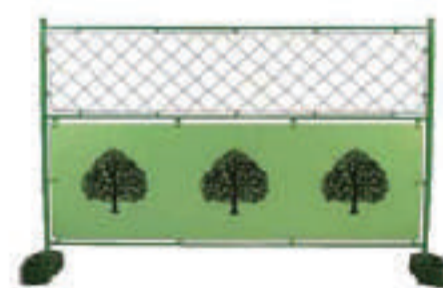

デザインフェンス  
樹木 B-153  
1800×1800mm

ミニフェンス  
トラ B-001  
1200×1800mm

ミニフェンス  
オールネット B-002  
1200×1800mm

デザインミニフェンス  
樹木 B-103  
1200×1800mm

デザインミニフェンス  
オールネット B-102  
1200×1800mm

扉付ガードフェンス  
B-600  
1800×1800mm