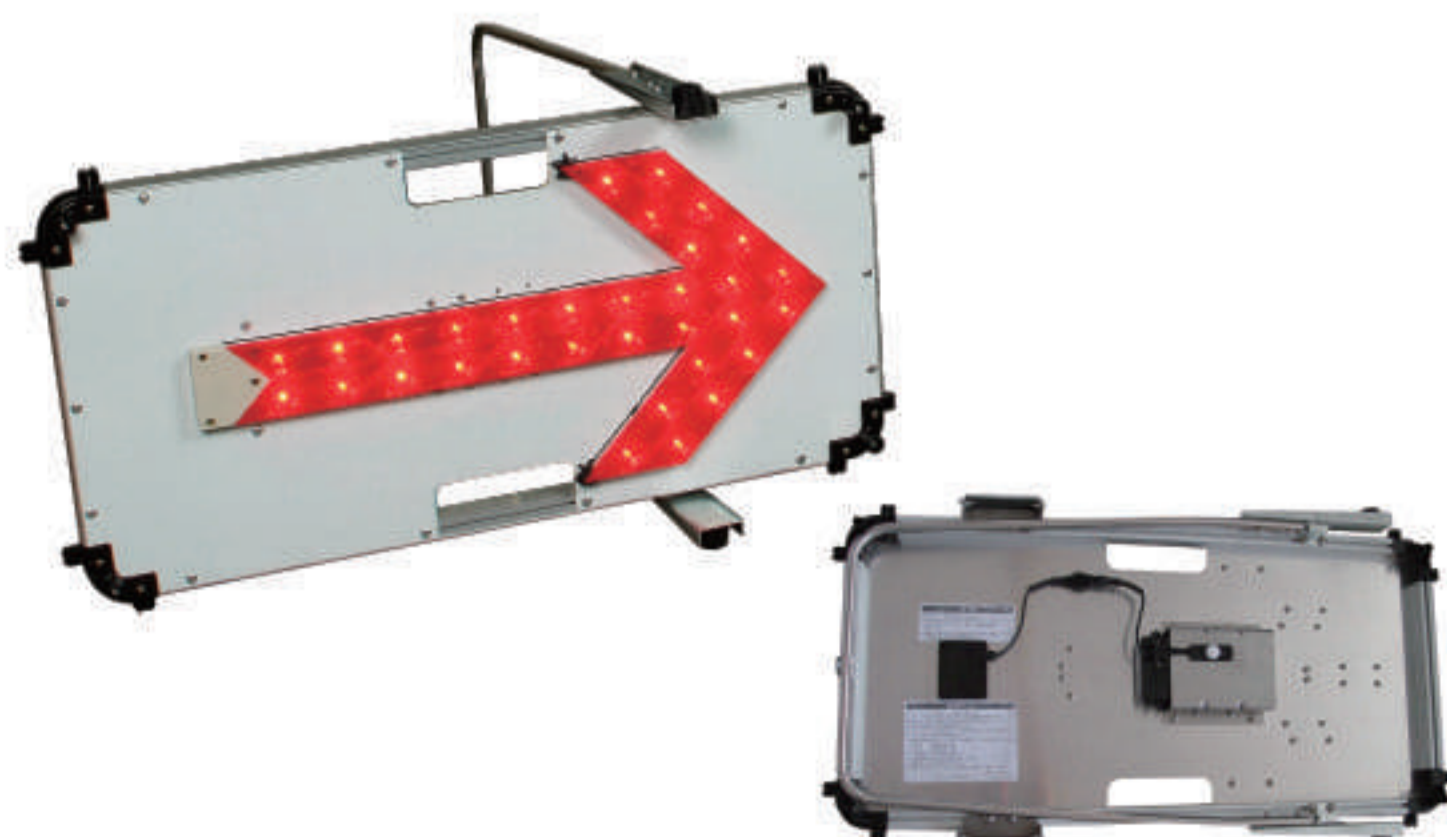

フラッシュアローII (電池式)

- 用途に応じた2パターンの発光切替機能付き
- 専用アルミフレームで強度アップ
- 夜間自動点滅機能付き
- 電池交換が容易な電池ボックス

仕様

型番	LY-H33
寸法	W787mm×H432mm×D78mm
重量	4kg (電池別)
LED数	赤・青/33個 (背面1個)
発光方式	点滅/流動
電源	赤: DC3V/単一形乾電池×2本 青: DC4.5V/単一形乾電池×3本
電池寿命	約30時間 (マンガン乾電池)

優れた視認性と耐久性で、安全をサポート