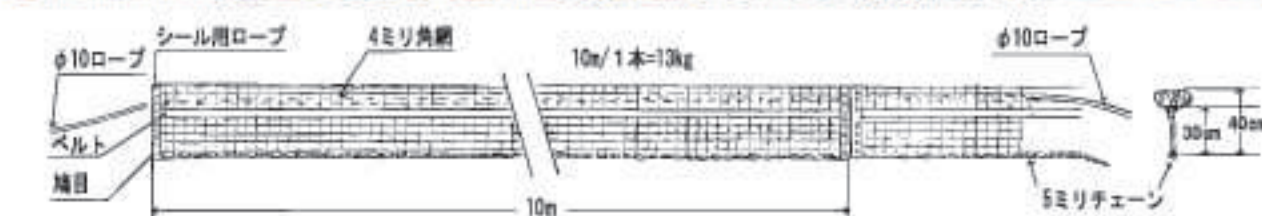

オイルフェンス

オイルスキミングネット (カポック天然繊維吸着剤入り)

フェンスで吸着し、オイルを逃さない

1. **特長**
2. ●囲い、せばめながら同時に流出油を吸着回収できる
   - ●油をスキミングネット自身が吸い、網をせばめられるので流失面を小さくでき、作業時間、人員の削減可能
   - ●海上などでは小型艇2隻で油を包囲曳航できる (2ノット以下なら中央部も沈まない)
   - ●水面下は4mm角の網の為、潮流があっても油は下から逃げない

1. **仕様**
2. ●長さ:10m×2本=20m
   - ●重量:11.5kg/本
   - ●ネット:4mm角、ポリプロピレン製
   - ●浮体:発泡ポリエチレンシート
   - ●吸着材:帯状吸着マット (天然繊維)
   - ●径:5mmチェーン
   - ●ロープ:10mmロープが上部袋内を貫通
   - ●梱包:ポリエチレン袋入り (10m×2本入り) 0.7m×0.8m×0.6m=0.34m³

規格/タイプ
OSN-K 20m

看板
安全掲示板
黒板

フェンス
バリケード

コーン
方向指示板
クッションドラム

LED
照明器具関連

測量機器

安全標識

保護具関連
(身につけるもの)

建築
道路資材

ネット
シート
プロット

その他商品
季節物商品

イメージアップ
技術提案商品