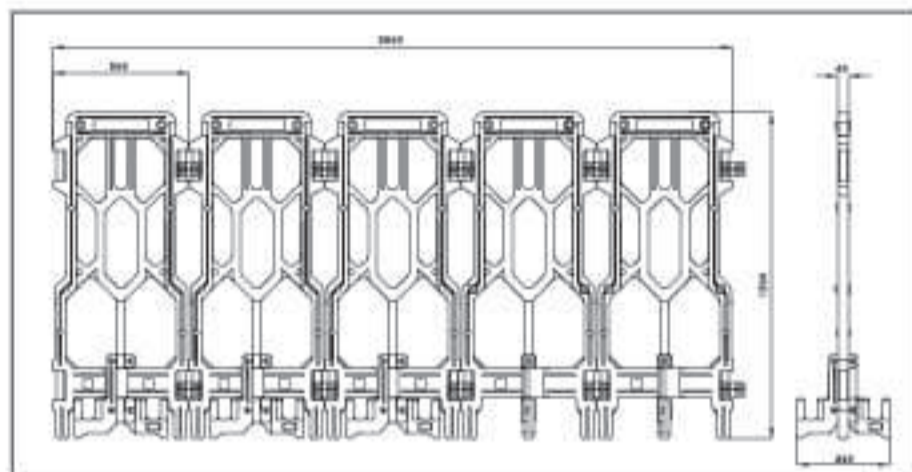

【規格】

規格寸法	施工時 L2500mm × H1200mm × W50mm 収納時 L500mm × H1200mm × W255mm
色調	グリーン
重量	11.5kg
材質	超高分子ポリエチレン樹脂