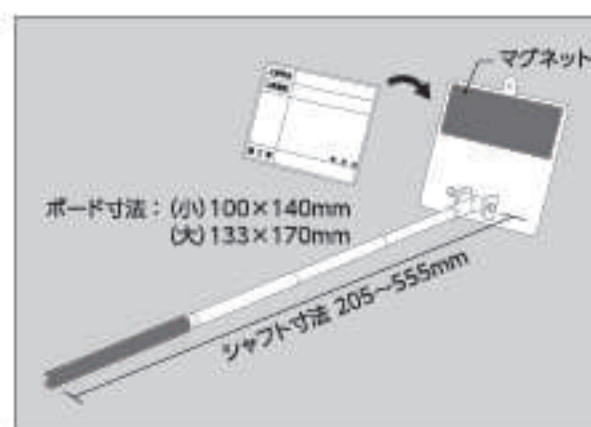

373-96 (白)

373-97 (黒)

- 片手で持てるので、1人で撮影ができます。
- どの方向へも向けられるため、上方の撮影にも適しています。

裏面にゲルチョークが収納できます。

トレビヨン(大)

共通  
サイズ: ボード/133×170mm  
シャフト/205~555mm  
材質: 板面/ビューボード  
本体/プラスチック  
伸縮棒/アルミ  
(付属品) 専用ゲルチョーク1本、消し具(布)1枚