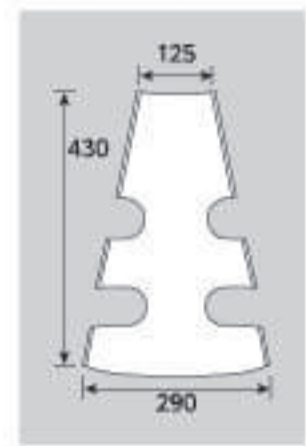

## コーン付属品

コーン用カバー (700mmH用) かぶせるだけの簡単着脱!

385-50 385-51 385-52 385-53A NEW 385-54

385-56 385-57 385-58 385-551 385-553 385-70 (無地)

■寸法図(mm)

共通 サイズ: 430×290mm 材質: ユニビニール (両面表示) ※コーンは別売です。

コーンサイン 3Mスコッチライト・カプセルプリズム型高輝度反射シート使用。