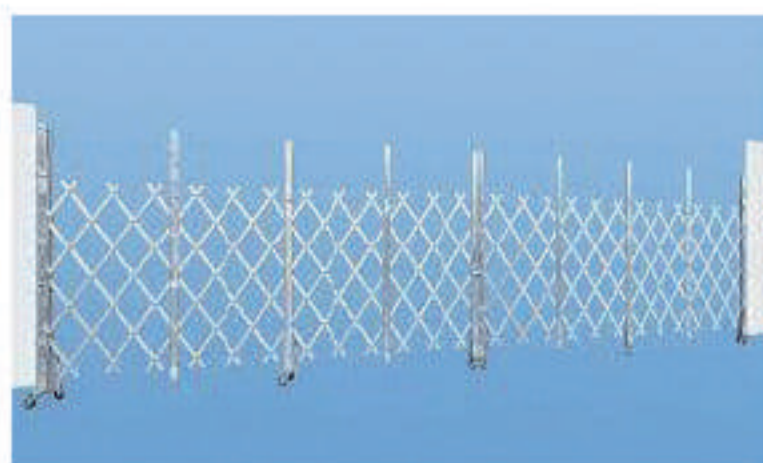

■ キャスターゲート

片開きゲート

H (mm)	W (M)
1200	3M、3.5M、4M、5M、6M
1500	
1800	

両開きゲート

H (mm)	W (M)
1200	6M、7M、8M、9M、10M、12M
1500	
1800	

■ その他

■ KYウォール

【規格】

規格寸法	L2000mm×H900mm×W610mm
色調	赤色及び白色の2色
吸水口径	φ85mm
空総重量	45kg
満水時総重量	約 400kg
材質	ポリエチレン樹脂

CHECK 安全性 ☆大型形状と赤白カラーで視認性に優れます。☆反射材を貼り付ければ夜間も目立ちます。
作業性 ☆大型給水口と特殊排水口で水の出し入れが容易です。☆段積み可能なので場所をとりません。☆フォークリフトでの移動も可能。(段積みした状態でも可能)
☆連結施工の場合、10度のコーナー取りが可能です
安定性 ☆連結機能があるので、ズレたり移動しにくいです。☆倒れにくい低重心形状です。

■ KYブロック

CHECK
視認性・衝撃吸収性に優れたバリケードブロック
超高分子ポリエチレン製

【KYブロックの特長】

- ☆2色カラーなので視認性抜群です。
- ☆本体には取っ手が4ヶ所ついているので運搬にも優れています。
- ☆アンカーボルトや固定杭のガイド付きでさらに安定性を向上できます。
- ☆本体上部の特殊形状の反射シートにより、どの方向からの視認性にも優れています(反射シートは標準)。
- ☆フォークリフトでも移動可能です。☆ウエイトがカートリッジ式なので移動が容易です。
- ☆連結施工が可能です(ウエイトが連結部材になるコンパクト設計)。
- ☆30度のコーナー取りができ、自由な施工ができます(最小半径2.3m)。

(L 1000 × H 550 × W 450)

【規格】

規格寸法	L1000mm×H550mm×W450mm
色調	赤色及び白色の2色
空総重量	18.7kg
満水時総重量	約 140kg
材質	超高分子ポリエチレン樹脂

【オプション】

ブロック 800

KYブロックの上部に差し込むだけで複数のKYブロックの連結がより強化されます。カッティングシートを貼ることも可能なので、ロードサインなどにも使用できます。単体、複数のKYブロックに使用できますので、さまざま用途でのご利用が可能です。

【規格】

規格寸法	L1000mm×H290mm×W60mm(最大W110mm)
表示部	620mm×130mm
色調	白色
空総重量	1.3kg
材質	超高分子ポリエチレン樹脂

距離が必要な時の連結方法。
カッティングシートを貼ることも可能です。
単体での使用の場合。

看板
安全掲示板
黒板

フェンス
バリケード

コーン
方向指示板
クッションドラム

LED
照明器具関連

測量機器

安全標識

保護員関連
(身につけるもの)

建築
道路資材

ネット
シート
プロット

その他商品
季節物商品

イメージアップ
技術提案商品