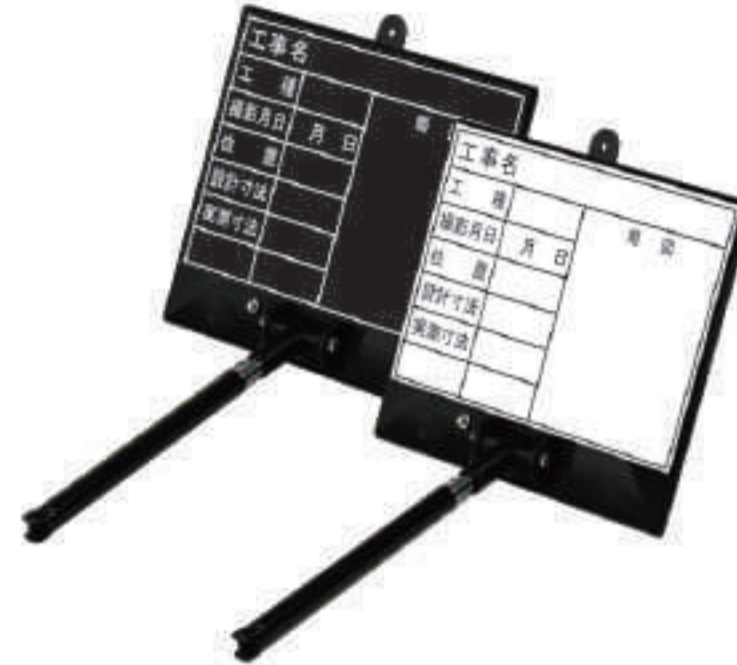

トレビヨン(大)

373-111 (黒地)

373-112 (白地)

トレビヨン(小)

373-101 (黒地)

373-102 (白地)

工事名・工種・撮影年月日 等

トレビヨン(大)

373-113 (黒地)

373-114 (白地)

トレビヨン(小)

373-103 (黒地)

373-104 (白地)

工事件名・工事場所・施工者