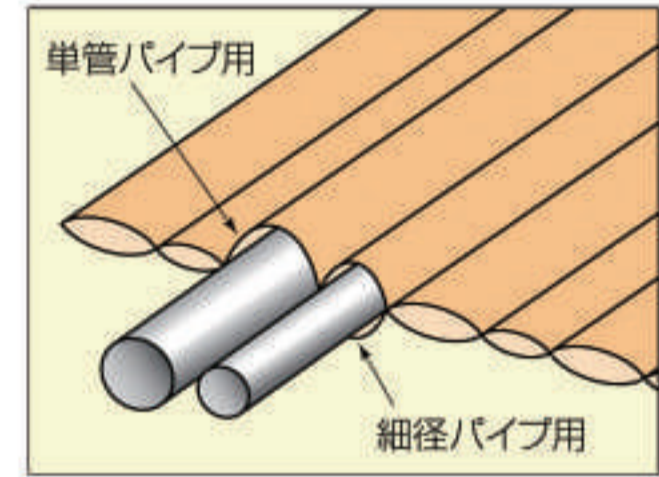

PAT.商品

名称	規格	色	材質	入数
エコメッシュフェンス	1m×50m	オレンジ・グリーン	再生ポリエチレン	1巻