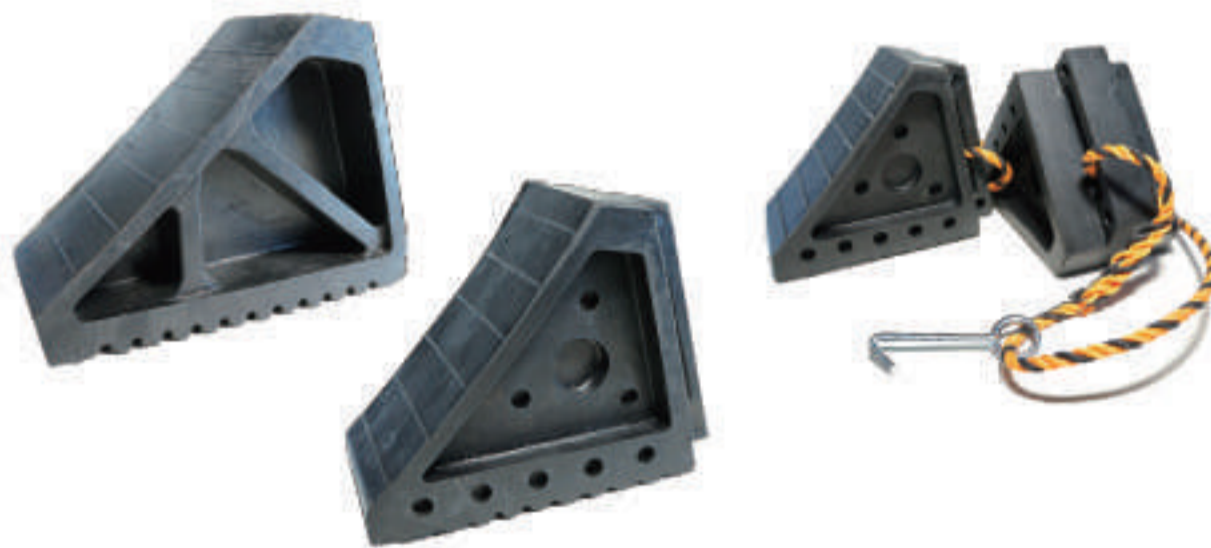

タイヤストッパー

タイヤストッパー (ゴム) ロープ付

- ●取っ手が付いているため、持ち運びが楽にできます。
- ●ゴム製なので滑り止め効果もあります。
- ●ロープ付は、2ヶをトラロープで連結しており取扱が便利です。