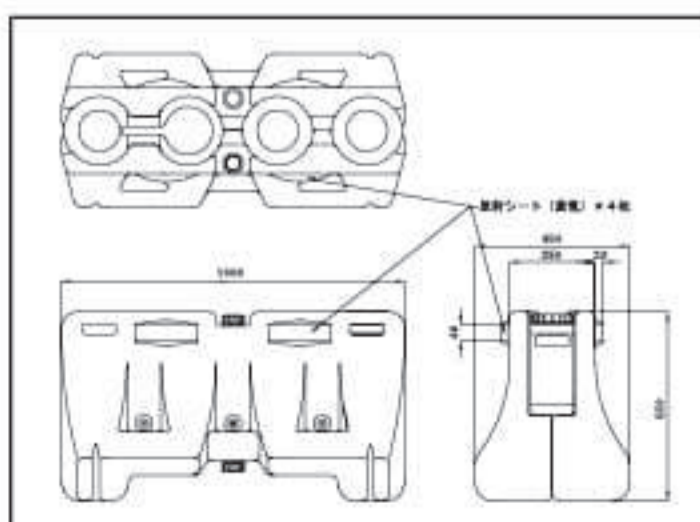

#### 【規格】

規格寸法	L1000mm×H290mm×W60mm(最大W110mm)
表示部	620mm×130mm
色調	白色
空総重量	1.3kg
材質	超高分子ポリエチレン樹脂

距離が必要な時の連結方法。  
 カッティングシートを貼ることも可能です。  
 単体での使用の場合。

看板  
安全掲示板  
黒板フェンス  
バリケードコーン  
方向指示板  
クッションドラムLED  
照明器具関連