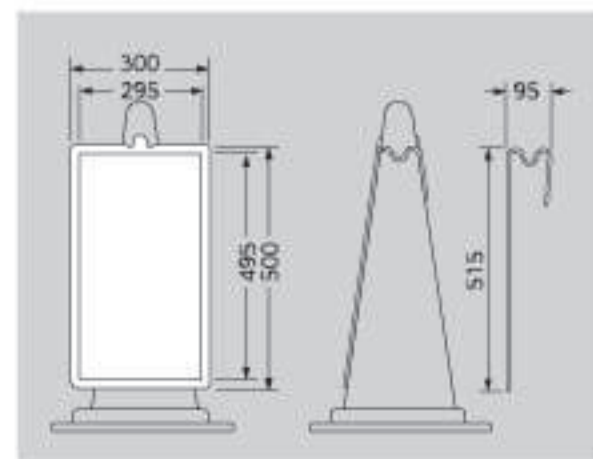

■寸法図(mm)

共通 サイズ: 515×300×95mm
板厚: 4mm (表示面495×295mm)
材質: PP発泡に高輝度反射シート貼り