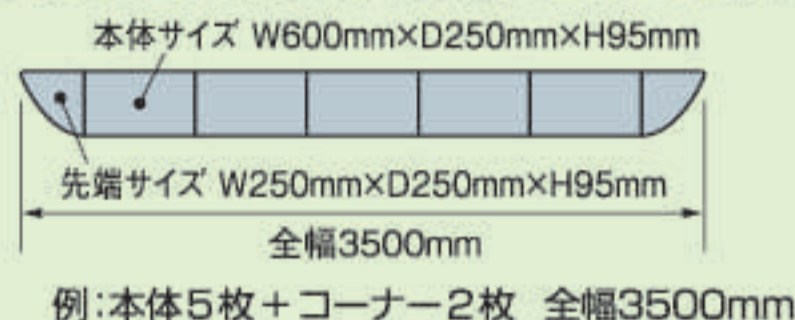

### 組み合わせにより、お好みの幅にセットできます。

例: 本体5枚 + コーナ-2枚 全幅3500mm