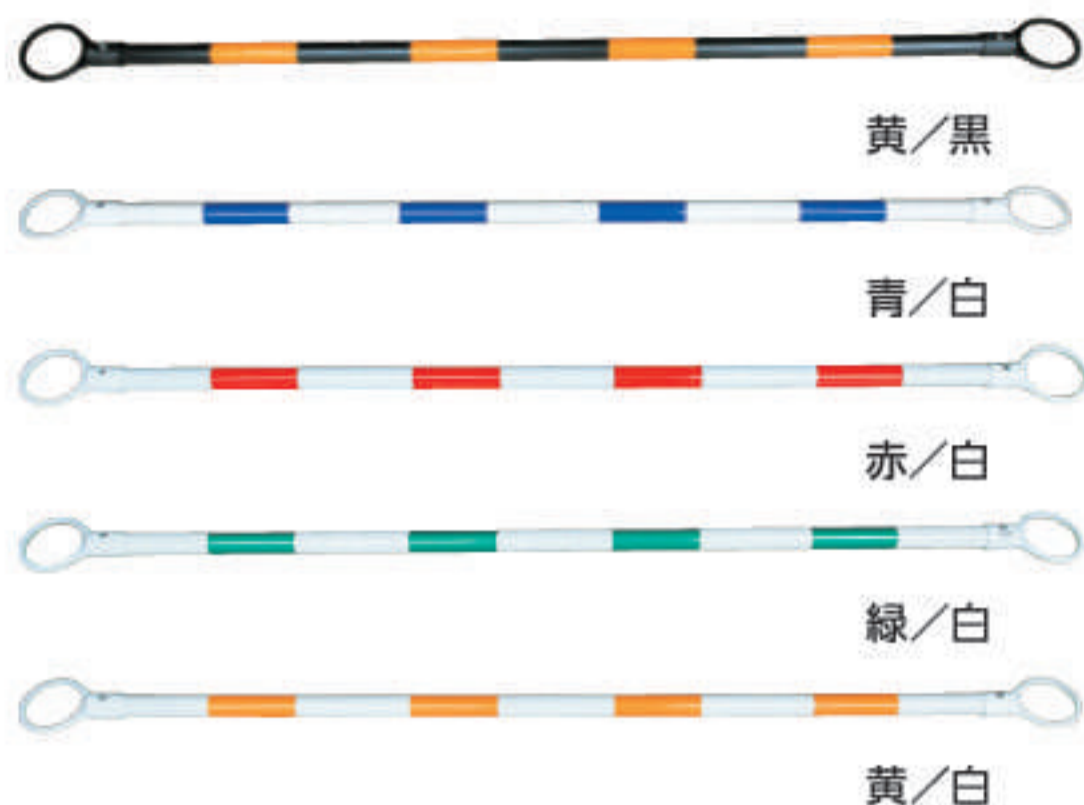

建  
築  
道  
路  
資  
材

ネ  
ット  
シ  
ー  
ト  
プ  
ラ  
ト

そ  
の  
他  
商  
品  
季  
節  
物  
品

イ  
メ  
ー  
ジ  
ア  
ッ  
プ  
技  
術  
提  
案  
商  
品

コーン

コーンバー

コーンバー1.5m

サイズ: 34φ×1500mm  
リング内径: 約82mm  
材質: ABS樹脂