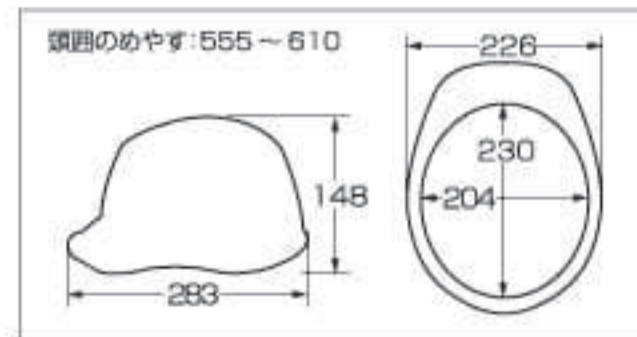

SYA-X

ABS COLOR 白 グリーン 黄 グリーン スカイブルー ビーフグリーン レッド 紺 ライトグレー

SYAがフィット感を向上してリニューアル

型式の名称	内装	ライナー	区分	重量(g)
SYA-X型X2E式	X2	-		345
SYA-X型X2E-SYA式	X2	SYA		360

- ■ライナー入りは飛来落下物・墜落時保護兼用・電気用
- ■E1ワンタッチアゴひも標準装着
- ■雨垂れ防止溝付き

1. 飛来落下物用
   - 墜落時保護用ライナー入り
   - 電気用/7000V以下
2. ※価格はメーカー希望小売価格(税別)です。(マーク、社名等の印刷・加工代・型代は含まれておりません。)
   ※商品は写真撮影のため、アゴバンド、みみひもを取りはずしております。

保護具関連 (身に着けるもの)

看板
安全掲示板

フェンス
バリケード

コーン
方向指示板
クッションドラム

LED
照明器具関連

測量機器

安全標識

保護具関連
(身に着けるもの)

建築
道路資材

ネット
シート

その他商品
季節物商品

イメージアップ
技術提案商品