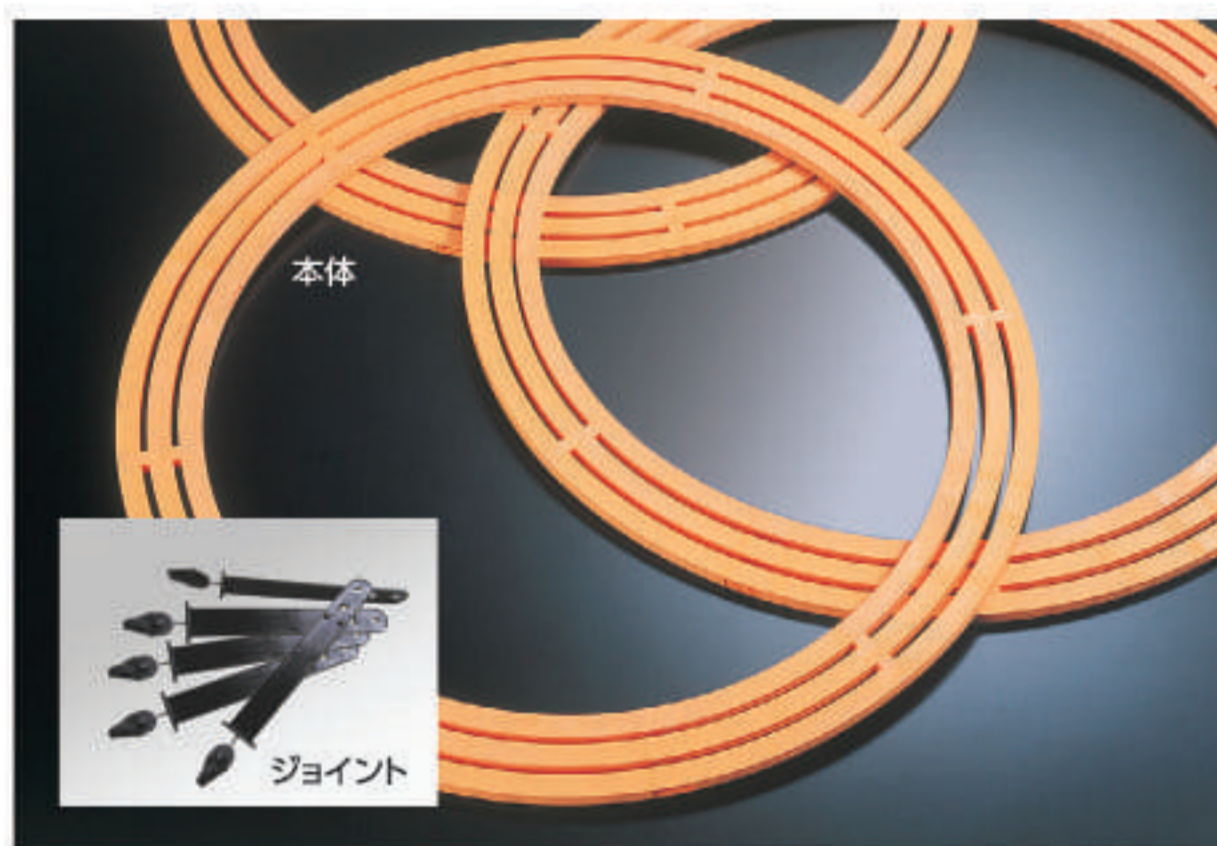

ピタリング

- ●円の集合体が通過車両の衝撃を効率よく分散し、僅かな設置面で抵抗力を最大限に発揮。
- ●ジョイント構造のため損傷した場合でも部分交換が可能。
- ●「濡れ路面」でも使用できるため、突然の雨でも大丈夫。
- ●プライマー等での粘着固定を必要とせず、簡単設置・簡単撤去で作業時間を短縮し、安全性を向上。

⚠ 急ブレーキの発生しやすい場所(カーブや交差点付近等)での使用は避けて下さい。

梱包内容(1ケース)

本体	オレンジ・緑・赤	9個
ジョイント	黒	15個

PAT.商品

看板
安全掲示板
黒板

フェンス
バリケード

コーン
方向指示板
クッションドラム

LED
照明器具関連

測量機器

安全標識

保護具関連
(身につけるもの)

建築
道路資材

ネット
シート
プロット

その他商品
季節物商品

イメージアップ
技術提案商品