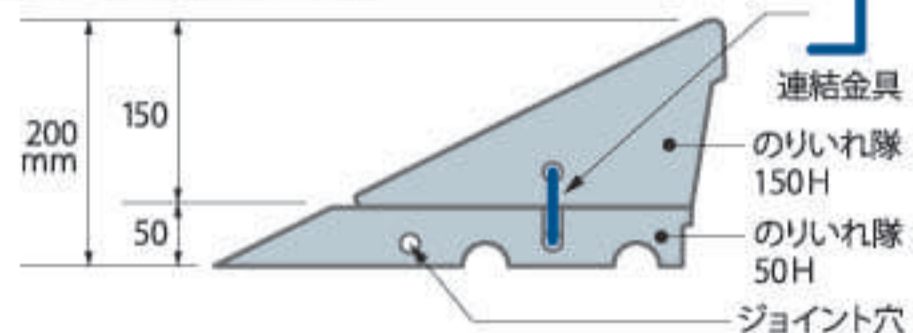

高さ50mmで使用

高さ200mmで使用

- ●タイヤの再生ゴムを使用しており、10トン車の乗り入れも可能です。
- ●ゴム製で音鳴りも非常に少なく、車両乗り入れ時の騒音防止になります。
- ●本体の重量に加え、ボルト連結によりガッチリ固定。
- ●廃タイヤをリサイクルした商品。環境にも配慮しました。

名称	規格	入数
100H本体	95×250×600 (8kg)	4枚 (接続ボルト付)
100Hコーナ-	95×250×250 (2kg)	2枚 (接続ボルト付)
150H本体	145×330×600 (17kg)	2枚 (接続ボルト付)
50H本体	50×420×600 (12kg)	2枚 (接続ボルト付)

※50H・150Hは本体のみ。