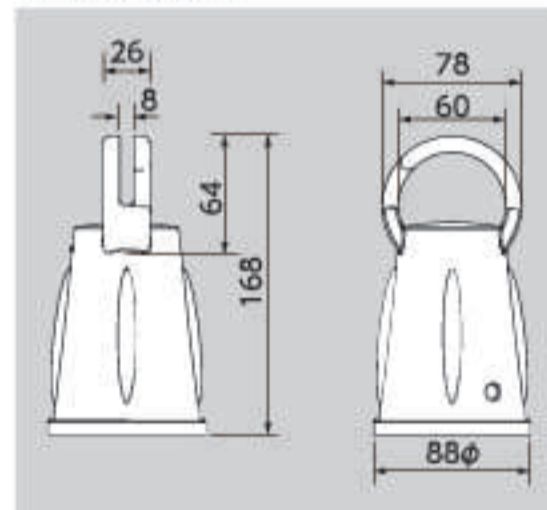

### コーンマルチアダプター

■寸法図(mm)

- コーンにかぶせて、ネジで固定するだけです。
  - ロープやテープを利用して区画が簡単につくれます。
- ※385-01等以外の形状のコーンには取付けられない場合があります。

■使用例  
■チェーン  
■コーン

■使用例  
■ロープ

■立入禁止テープ (374-55)