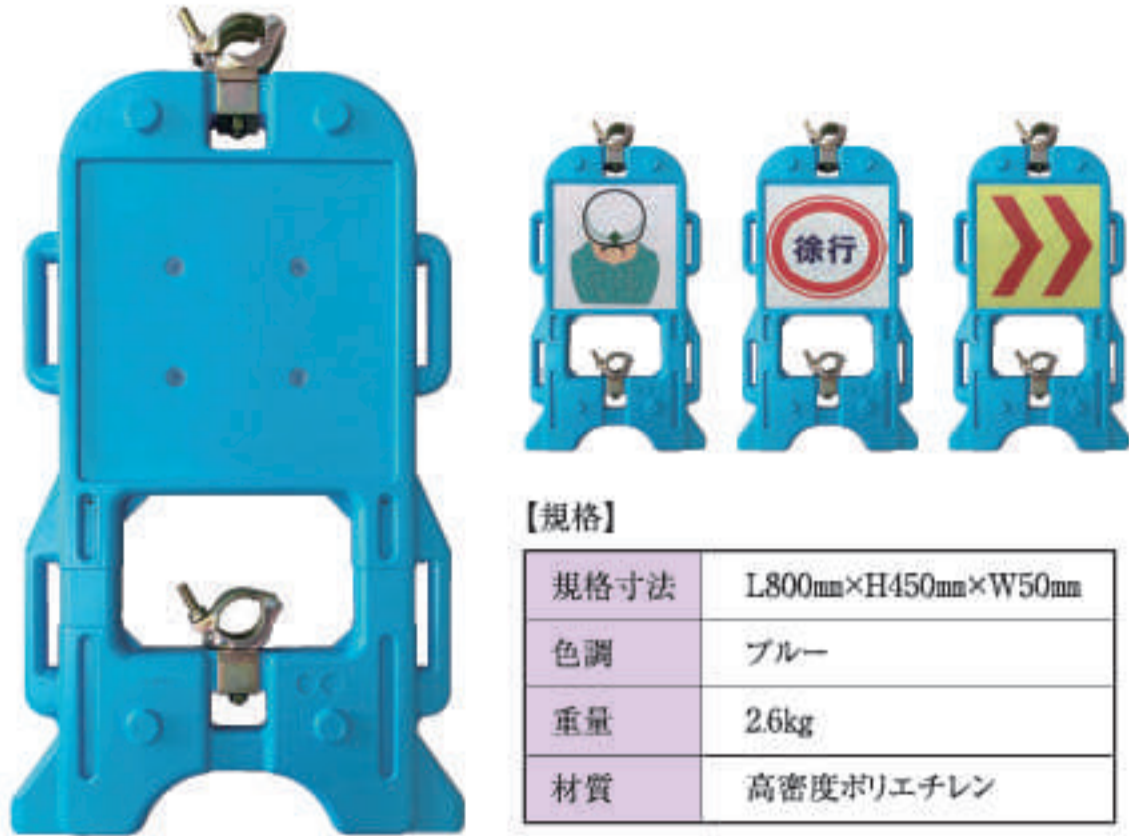

単管バリケード

KYサインバリ

【規格】

規格寸法	L800mm×H450mm×W50mm
色調	ブルー
重量	2.6kg
材質	高密度ポリエチレン

標識 キャラクター 企業広告
メッセージ 案内表示…
シールを替えることで用途に合った
使い方ができます

【KYサインバリケードの特長】

- ☆シールを貼る事によって、バリケードにサイン機能が付加されます。
  (シールサイズ：300mm × 300mm)
- ☆ジョイント材で両端連結でき、サイン機能付ミニフェンスとしても活用できます。
- ☆本体材質は衝撃に強いポリエチレンブロー成形品です。
- ☆凹凸により段積可能です。