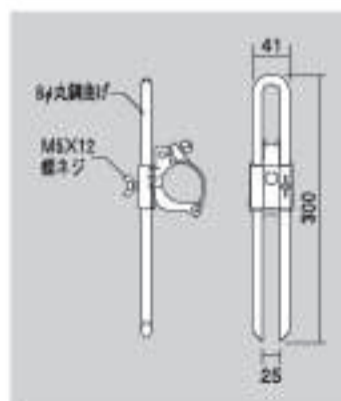

プランター

造花プランター

※造花プランターは品質向上のため、デザイン・色等、アレンジを変更することがありますので、ご了承ください。

置くだけでフェンス周りをイメージアップ!

●植物のやさしさを生かしイメージアップ

美しい色調と可憐な印象が人の心をなごませる花たち。仮囲いやバリケード周りに設置するだけで、現場環境をやさしくイメージアップできます。

●耐久性に優れ、お手入れも簡単

耐久性に優れた素材を使用した造花ですから、退色、劣化しにくく、汚れやホコリも直接水をかけて落とせます。

●いろんな場所に多彩に設置OK

造花プランターなら直置きで。軽量小型の造花鉢なら、直置きでも取付金具を使用して掛けたり壁に固定することもできます。

やさしさと
安らぎを
演出

共通 サイズ：160×500×330mm 材質：プランター/PP 重量：0.8kg (砂入れ時3.0kg)

共通 サイズ：200×560×380mm 材質：プランター/PP 重量：1kg (砂入れ時3.8kg)

共通 材質：プランター/PP
重量：約600g (穴2)
(付属品) チョウナット・ビス各2個

※単管用の金具(935-40)は別売です。
※本体重量が軽いので、ご使用の際は置き放しを避け、必ず金具で固定してください。

プランター固定金具

■ 寸法図(mm)

単管用取付金具

間伐材プランター

スタンダードタイプ

使用例

看板
安全掲示板
黒板

フェンス
バリケード

コーン
方向指示板
クッションドラム

LED
照明器具関連

測量機器

安全標識

保護具関連
(身につけるもの)

建築
道路資材

ネット
シート
プロット

その他商品
季節物商品

イメージアップ
技術提案商品