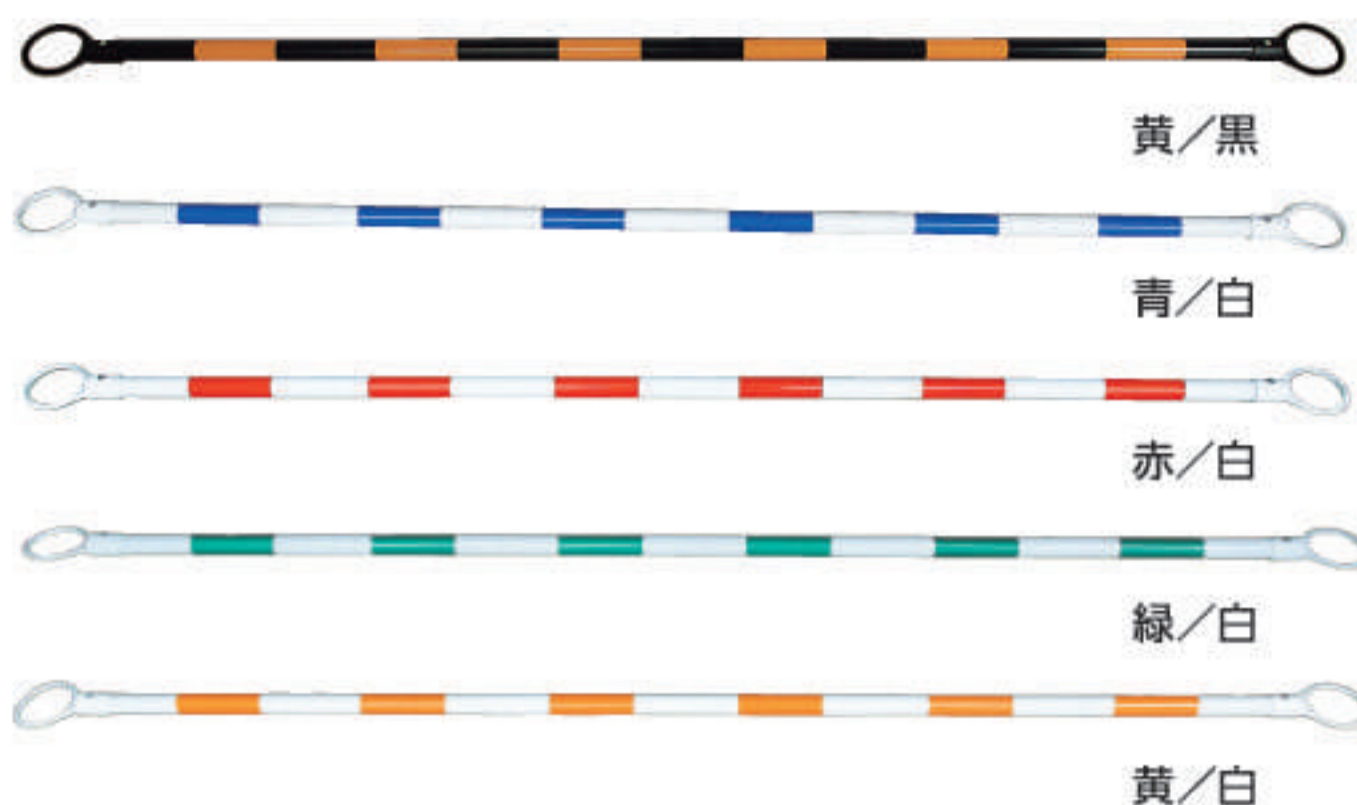

コーンバー2.0m

サイズ: 34φ×2000mm
リング内径: 82mm
材質: ABS樹脂