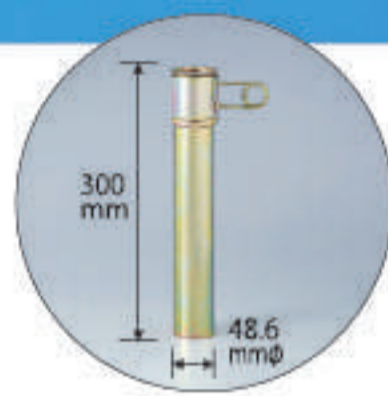

現場回り商品

吹流し

サイズ：300φ×1200mm
材質：ポリエステル

サイズ：600×300×1mm厚
材質：エコユニボード(穴4スミ)
※吹流し(372-32)用の目安標識です。

サイズ：335φ×1000mm
材質：ポリエステル

※からまり防止のための回転式金具が付いています。ジョイント金具やクランプ等を使って取付けてください。

回転式金具付

サイズ：600×300×1mm厚
材質：エコユニボード(穴4スミ)
※吹流し(372-33)用の目安標識です。

吹流し金具

旗竿用プーリーキャップ

サイズ：90H×100φ×内径約50mm
材質：ステンレス
重量：320g
※ロープは別売です。

旗竿ロープ

6φ×10m

クリート

旗竿用ロープの端をからめて使用します。