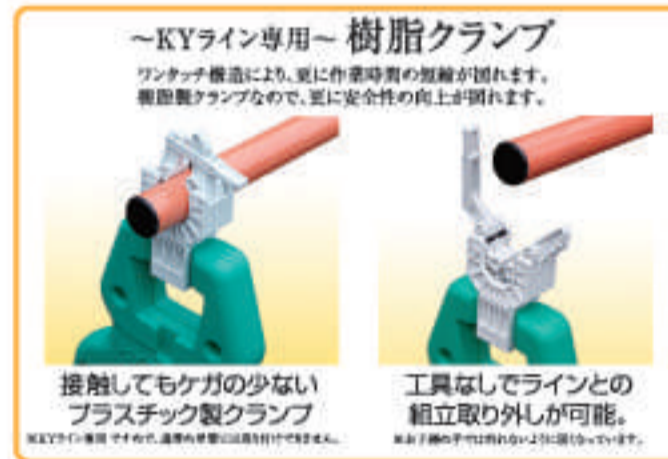

KYライン専用樹脂クランプ

適合パイプサイズ	KYライン専用(φ42)
材質	ガラス強化PP
色調	ホワイト
重量	120g

CHECK

- ☆ワンタッチ機構で、施工・撤収がスムーズ。
- ☆軽量なので、運搬・施工に優れています。
- ☆従来の金属ボルトの突出などがありません。
- ☆樹脂製なので錆びません。
- ☆KYラインとの併用で安全性と施工性が向上。