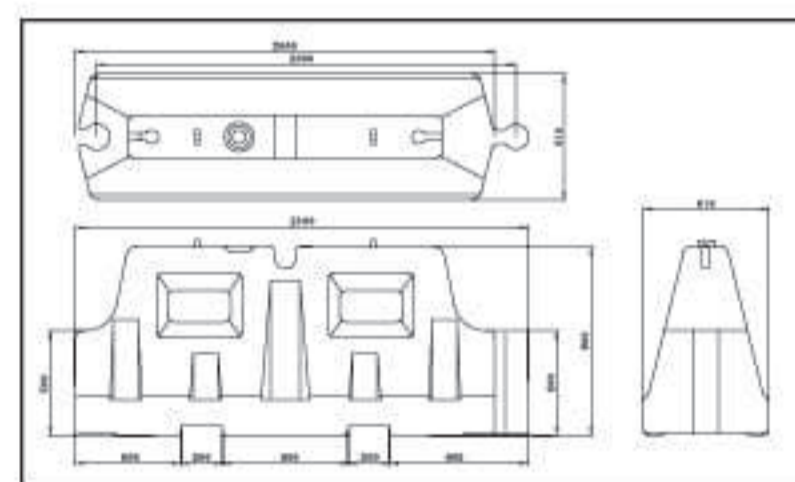

■ キャスターゲート

片開きゲート

H (mm)	W (M)
1200	3M、3.5M、4M、5M、6M
1500	
1800	

両開きゲート

H (mm)	W (M)
1200	6M、7M、8M、9M、10M、12M
1500	
1800	

■ その他

■ KYウォール

【規格】

規格寸法	L2000mm×H900mm×W610mm
色調	赤色及び白色の2色
吸水口径	φ85mm
空総重量	45kg
満水時総重量	約 400kg
材質	ポリエチレン樹脂

CHECK 安全性 ☆大型形状と赤白カラーで視認性に優れます。☆反射材を貼り付ければ夜間も目立ちます。
作業性 ☆大型給水口と特殊排水口で水の出し入れが容易です。☆段積み可能なので場所をとりません。☆フォークリフトでの移動も可能。(段積みした状態でも可能)
☆連結施工の場合、10度のコーナー取りが可能です
安定性 ☆連結機能があるので、ズレたり移動しにくいです。☆倒れにくい低重心形状です。

■ KYブロック

CHECK
視認性・衝撃吸収性に優れたバリケードブロック
超高分子ポリエチレン製

【KYブロックの特長】

- ☆2色カラーなので視認性抜群です。
- ☆本体には取っ手が4ヶ所ついているので運搬にも優れています。
- ☆アンカーボルトや固定杭のガイド付きでさらに安定性を向上できます。
- ☆本体上部の特殊形状の反射シートにより、どの方向からの視認性にも優れています(反射シートは標準)。
- ☆フォークリフトでも移動可能です。☆ウエイトがカートリッジ式なので移動が容易です。
- ☆連結施工が可能です(ウエイトが連結部材になるコンパクト設計)。
- ☆30度のコーナー取りができ、自由な施工ができます(最小半径2.3m)。

(L 1000 × H 550 × W 450)

【規格】

規格寸法	L1000mm×H550mm×W450mm
色調	赤色及び白色の2色
空総重量	18.7kg
満水時総重量	約 140kg
材質	超高分子ポリエチレン樹脂

【オプション】

ブロック 800

KYブロックの上部に差し込むだけで複数のKYブロックの連結がより強化されます。カッティングシートを貼ることも可能なので、ロードサインなどにも使用できます。単体、複数のKYブロックに使用できますので、さまざま用途でのご利用が可能です。

【規格】

規格寸法	L1000mm×H290mm×W60mm(最大W110mm)
表示部	620mm×130mm
色調	白色
空総重量	1.3kg
材質	超高分子ポリエチレン樹脂

距離が必要な時の連結方法。
カッティングシートを貼ることも可能です。
単体での使用の場合。

看板
安全掲示板
黒板

フェンス
バリケード

コーン
方向指示板
クッションドラム

LED
照明器具関連

測量機器

安全標識

保護員関連
(身につけるもの)

建築
道路資材

ネット
シート
プロット

その他商品
季節物商品

イメージアップ
技術提案商品