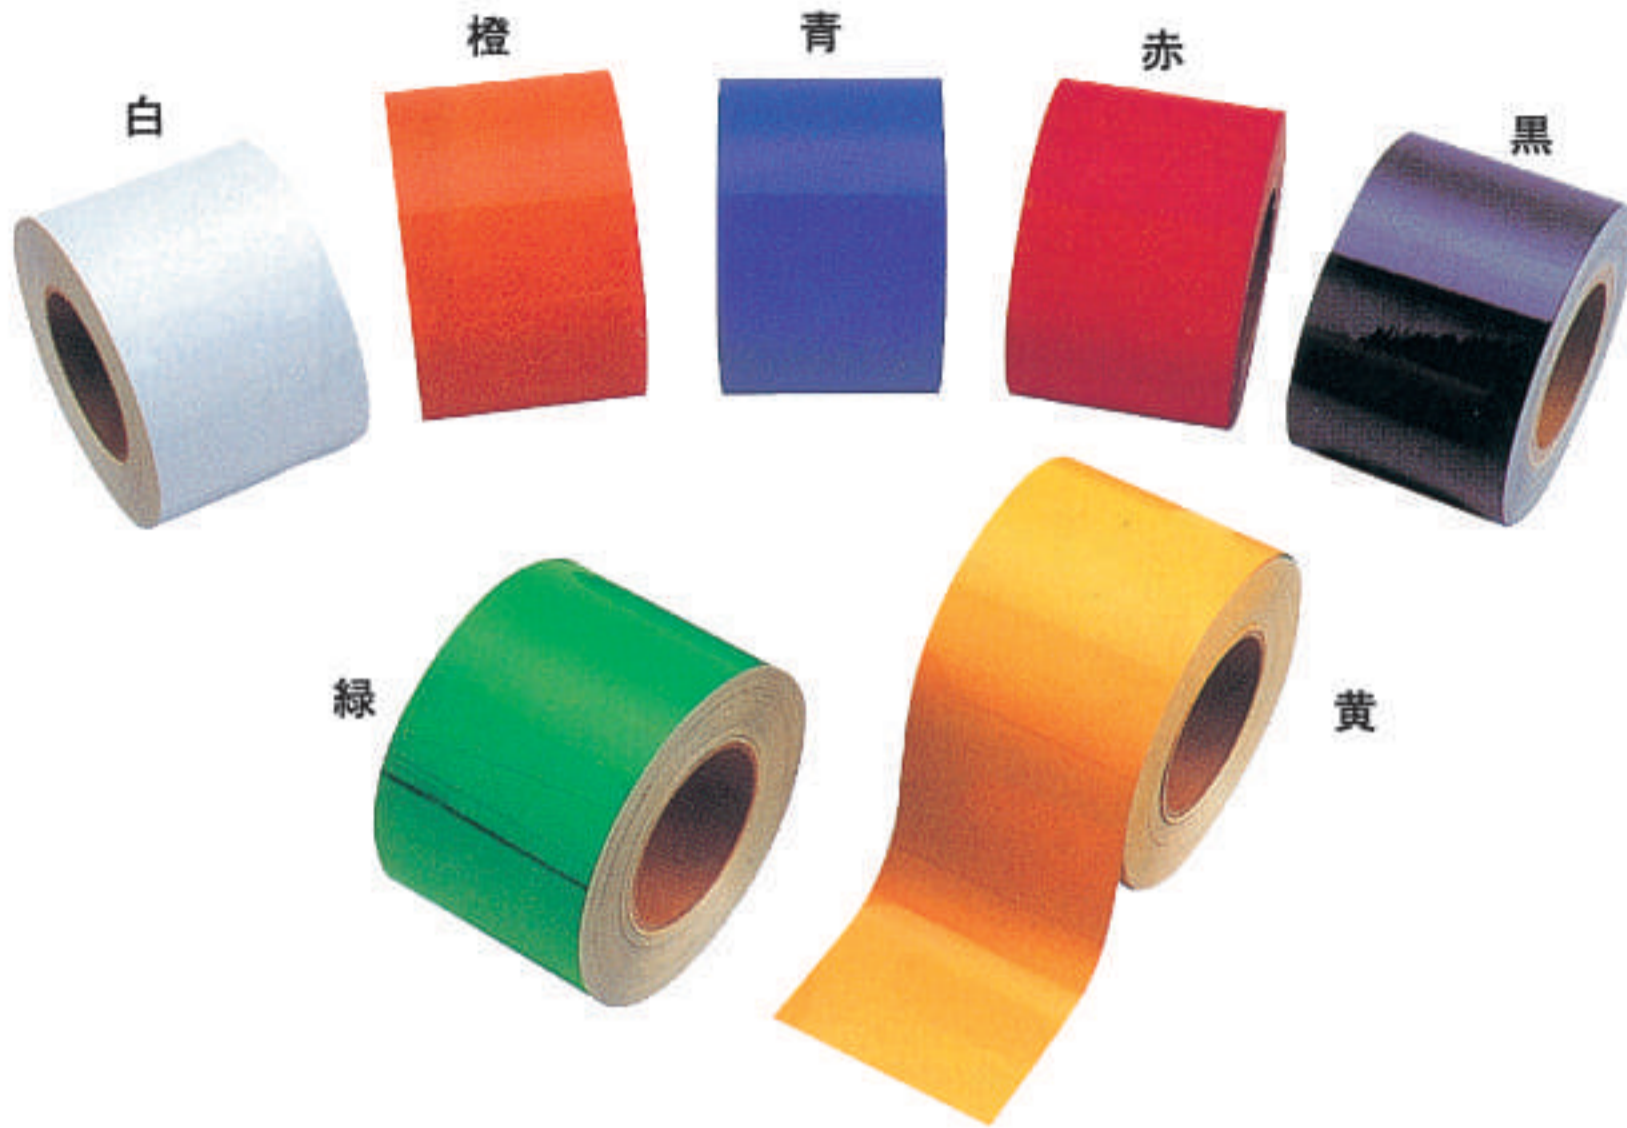

### 反射シート

番号	サイズ
YT-1	1000mm×46M
YT-2	500mm×46M
YT-3	250mm×46M
YT-4	200mm×46M
YT-5	150mm×46M
YT-6	100mm×46M
YT-7	80mm×46M
YT-8	70mm×46M
YT-9	60mm×46M
YT-10	50mm×46M
YT-11	30mm×46M
YT-12	25mm×46M
YT-13	20mm×46M
YT-14	15mm×46M
YT-15	10mm×46M
YT-16	7mm×46M
YT-17	5mm×23M