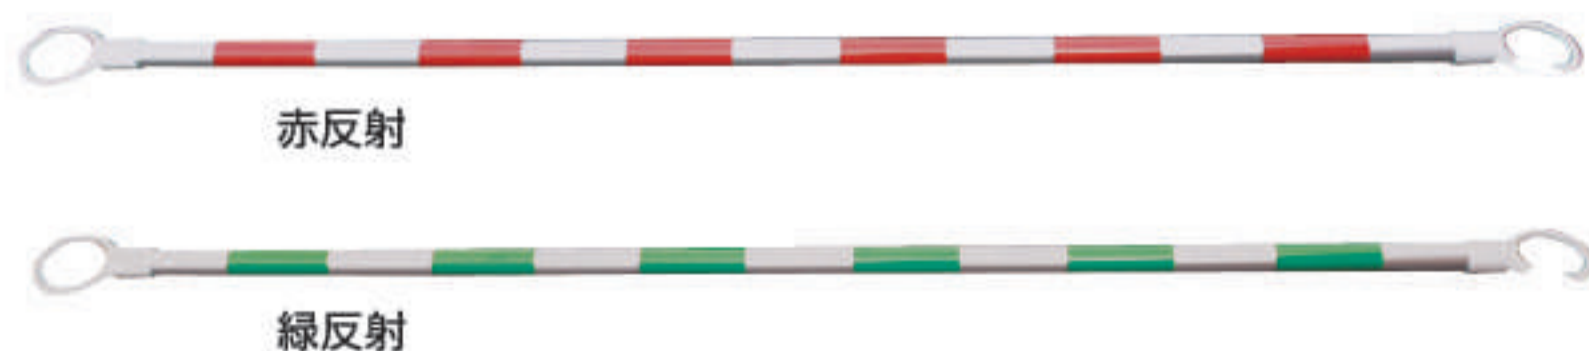

コーンバー2.0m

サイズ: 34φ×2000mm  
リング内径: 82mm  
材質: ABS樹脂

スライドバー

サイズ: 34φ×1200~2000mm  
リング内径: 約82mm  
材質: ABS樹脂

アルミコーンバー

サイズ: 34φ×2000mm  
リング内径: 約82mm  
材質: アルミ

コーンベット

コーンベット2kg