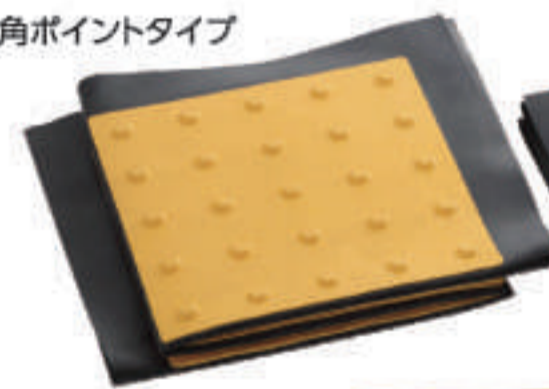

ホームタイプ

300角ポイントタイプ