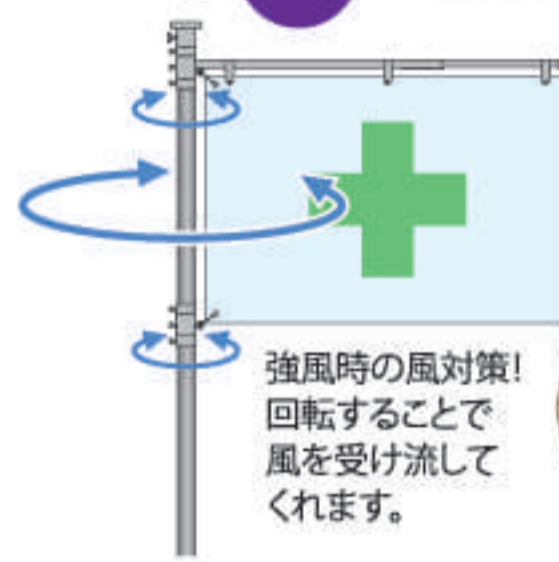

特長 回転式構造

Point

回転式使用時
3本のボルトのうち
中のボルトを緩めて
設置してください。

回転不必要時
中のボルトも締めると
商品が回転しなく
なります。

注意

強風等ではすれないよう、旗をクリップの奥までしっかりと差込んでください。

名称	対応旗幅	材質
フラッグキーパー (兼用型・回転式)	1000・1300・1500	スチール