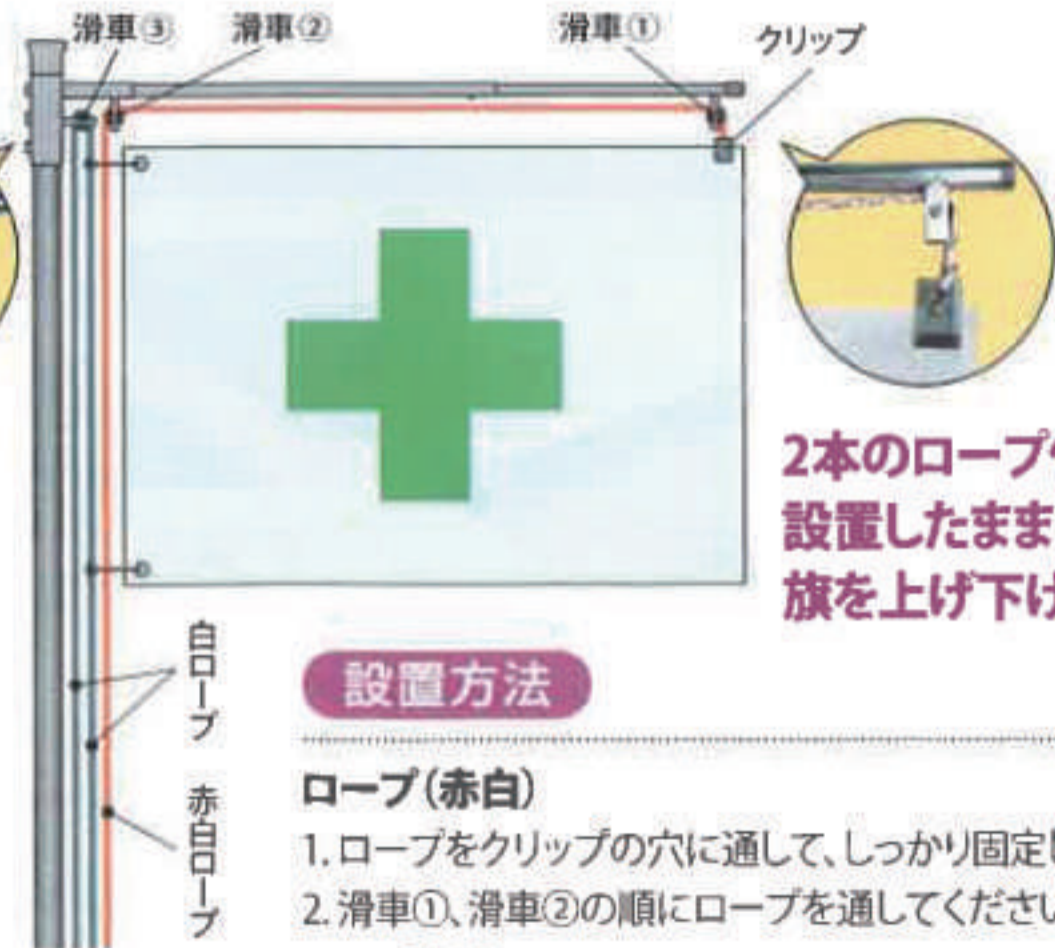

#### 注意

強風等ではすれないよう、旗をクリップの奥までしっかりと差込んでください。

名称	対応旗幅	材質
フラッグキーパー (兼用型・回転式)	1000・1300・1500	スチール

### 昇降式

- 梱包内容  
・フラッグ本体/1本 ・クリップ/1個 ・キャップ/1個  
・ロープ (白/10m×6φ 赤白/11.5m×6φ)

**2本のロープ使用で  
設置したまま  
旗を上げ下げできます!**