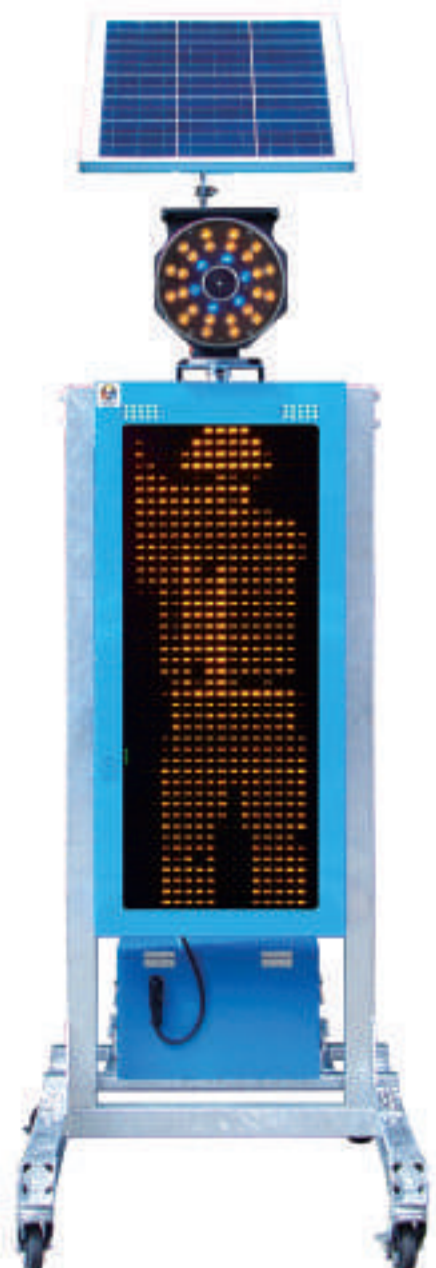

大型電光盤

ソーラー式LED電光盤

おすすめポイント

- ○ソーラーエネルギーで環境に配慮した縦型3文字のLED電光盤です。
- ○NETIS登録、CUDO(カラーユニバーサルデザイン機構)認定製品です。
- ○電源がとれない所でも使用でき、騒音も出しません。
- ○充電器付きなので、AC100Vで充電可能です。
- ○メッセージデータは、USBメモリにて変更可能です。
- ○警告灯のスプレnderGⅢはオプションです。

型番	SLGE-1332-3A050B
LED	オーバルLED(アンバー)
表示パネル数	1文字3段(3パネル)
パネルサイズ(mm)	320×320
パネルドット数	16×16ドット
表示サイズ(mm)	W320×H960
本体サイズ(mm)	W759×H2747×D1200(ソーラーパネル最高時) W759×H2142×D1200(ソーラーパネル収納時)
消費電力/質量	約5W*/約150kg
電源	バッテリー
	ソーラー
輝度切替	自動(100・25%)
操作方法	デジタルスイッチ
メッセージ数	99種類
プリンカー	2個(青・青)
無日照	約12日(メッセージによる)

*弊社基準表示による

看板
安全掲示板
黒板

フェンス
バリケード

コーン
方向指示板
クッションドラム

LED
照明器具関連

測量機器

安全標識

保護具関連
(身につけるもの)

建築
道路資材

ネット
シート

その他商品
季節物商品

イメージアップ
技術提案商品