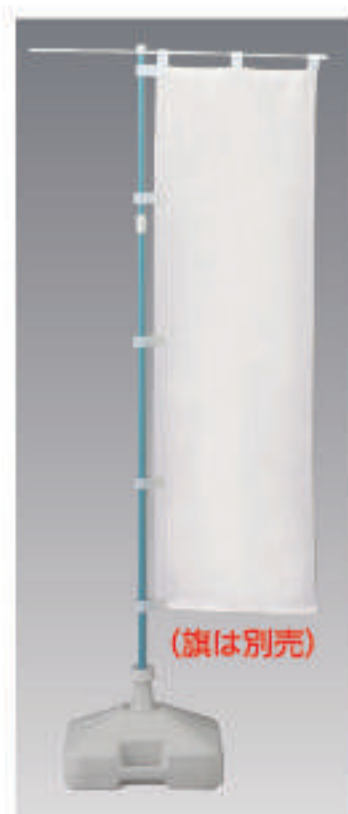

372-75	372-76	372-77	372-78	372-79	
372-80	372-93	372-94	372-95	372-96	372-100
372-102	372-103	372-104	372-105	372-106	372-107

共通 サイズ：1500×450mm 材質：ポンジ ※ポールは別売です。

写真は867-70(青)と867-711(白)の組合せです

■ ポール(2段伸縮式)  
**867-69** (白) ☆  
**867-70** (青) ☆  
 サイズ：(下部) 22mmφ (上部) 19mmφ  
 1.61m~3mまで可変  
 材質：鉄(樹脂被覆)  
 ※1800×600mmまでの旗が取付可能。