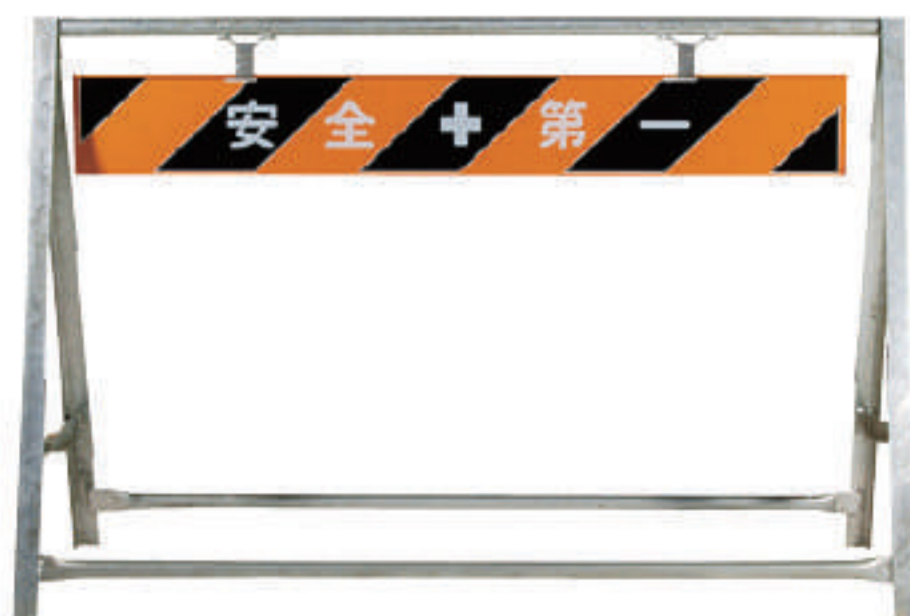

A型バリケード ドブメッキ
A-007 800×1200mm