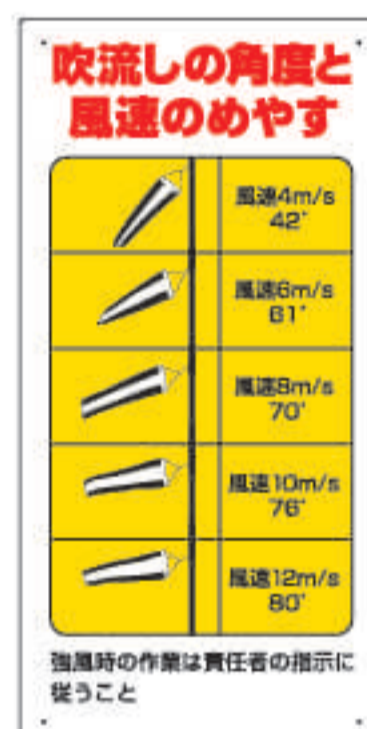

327-12A

サイズ：600×300×1mm厚
材質：エコユニボード(穴4スミ)
※吹流し(372-33)用の目安標識です。