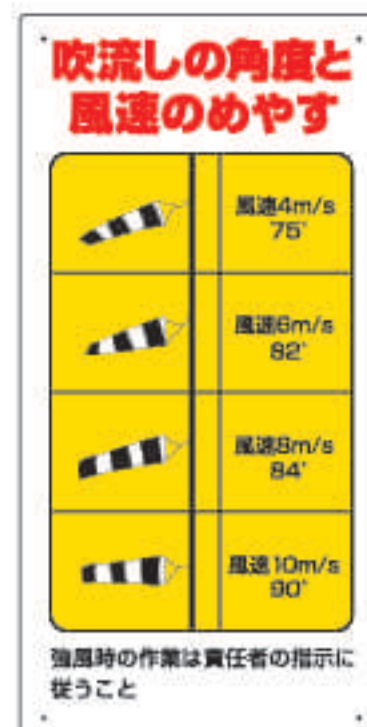

327-19

サイズ：600×300×1mm厚
材質：エコユニボード(穴4スミ)
※吹流し(372-32)用の目安標識です。