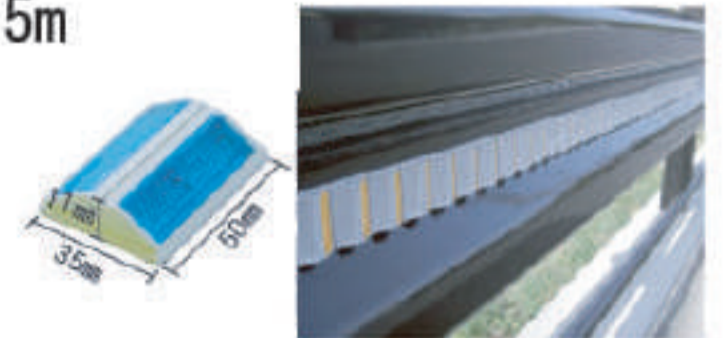

- ・ 1 : RR-W1YG/C 蛍光黄 / 白
- ・ 2 : RR-W1A/C 黄 / 白
- ・ 3 : RR-W1Bu/Bu 青 / 青
- ・ 4 : RR-W1YG/YG 蛍光黄 / 蛍光黄
- ・ 5 : RR-W1G/G 緑 / 緑
- ・ 6 : RR-W1R/R 赤 / 赤
- ・ 7 : RR-W1A/A 黄 / 黄

看板
安全掲示板
黒板

フェンス
バリケード

コーン
方向指示板
クッションドラム

LED
照明器具関連

測量機器

安全標識

保護具関連
(身につけるもの)

建築
道路資材

ネット
シート
プロット

その他商品
季節物商品

イメージアップ
技術提案商品