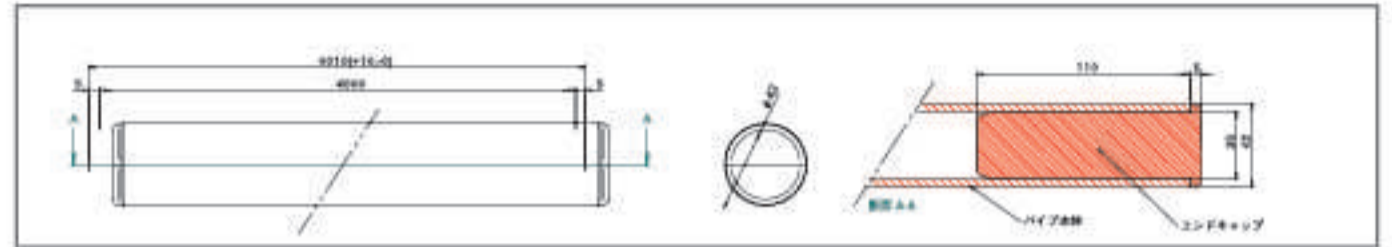

## KYライン

国土交通省  
新技術情報伝達システム(NETIS)登録品  
登録番号:KK-090022-V

材質	パイプ 特殊樹脂製(PP2-不飽和ポリエステル樹脂) エンドキャップ 特殊樹脂製(EMC不飽和ポリエステル樹脂)
重量	3.15kg/4m
色調	パイプ オレンジ色 エンドキャップ 黒色
規格寸法	L4010mm × φ42mm t=3.5mm
梱包形態	5本/束(PPバンド及びナイロンスリング)
出荷単位	1梱包より出荷