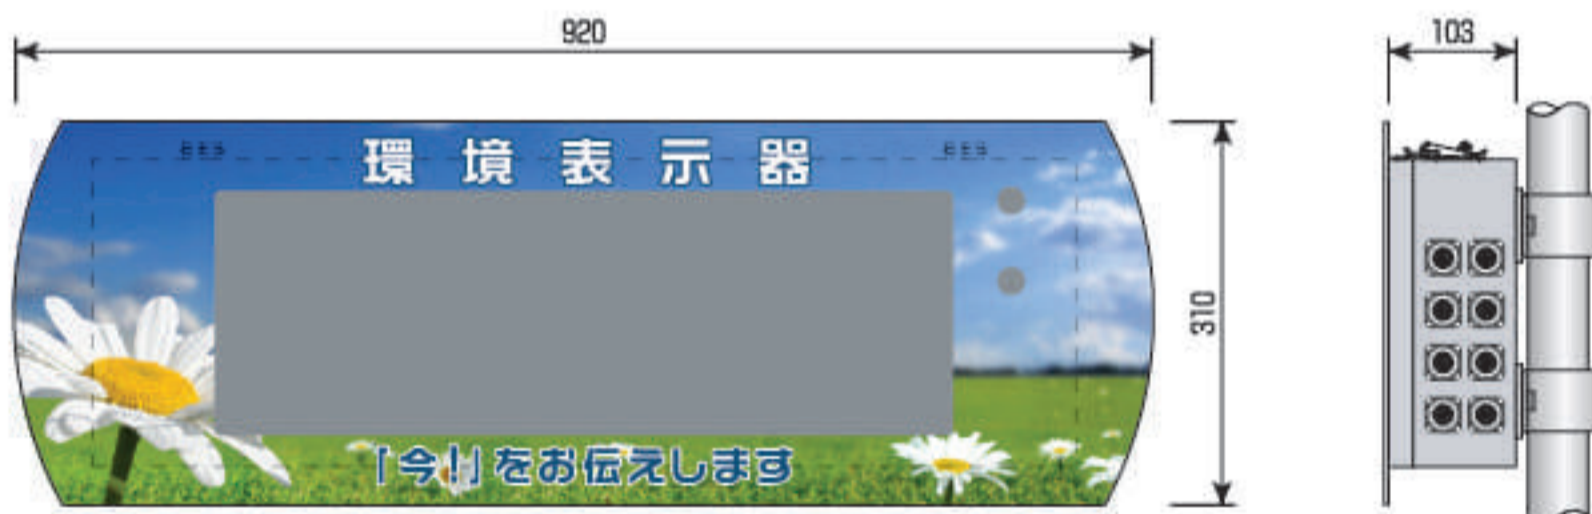

本体の外形と基本装備品

表示器外形