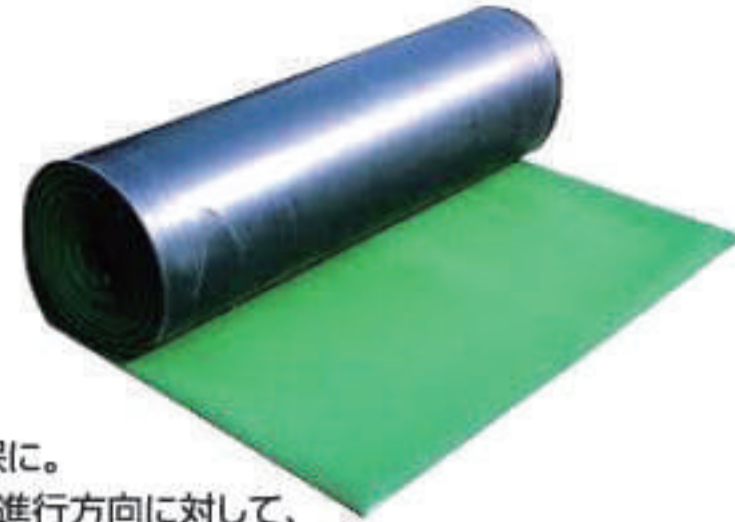

筋入りゴムマット (B山マット)

- ●安全通路の確保に。
- ●ヨコ筋タイプは進行方向に対して、ヨコに筋が入っているため、グリップ力がさらにアップします。

名称	規格	色	材質/重量
筋入りゴムマット タテ筋タイプ	3t×1m×20m巻	表：緑 裏：黒	ゴム製/80kg
筋入りゴムマット ヨコ筋タイプ	3t×1m×10m巻		ゴム製/40kg

すべり抵抗係数	状態	乾燥	湿潤
	平均値	0.45	0.48