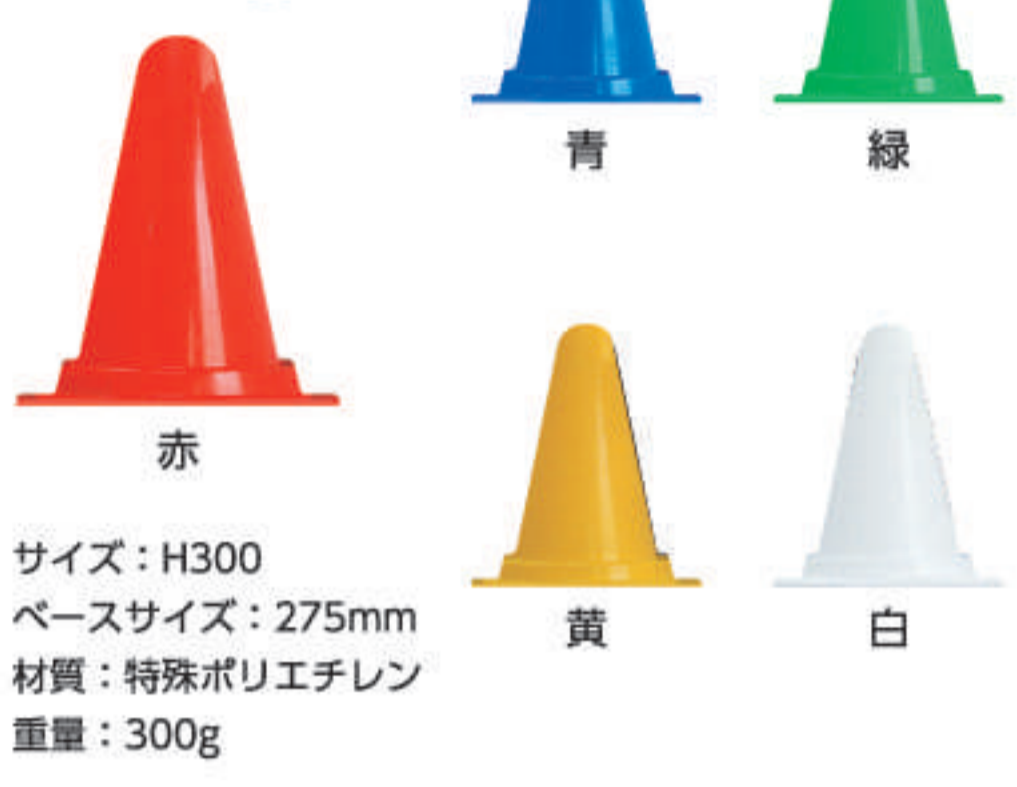

コーン

コーン

軽量ミニコーン

●軽量なので持ち運び簡単!

ミニミニコーン

ミニスコッチコーン

ミニコーン

ジャンボコーン

看板
安全掲示板
黒板

フェンス
バリケード

コーン
方向指示板
クッションドラム

LED
照明器具関連

測量機器

安全標識

保護具関連
(身に着けるもの)

建築
道路資材

ネット
シート
プロット

その他商品
季節物商品

イメージアップ
技術提案商品