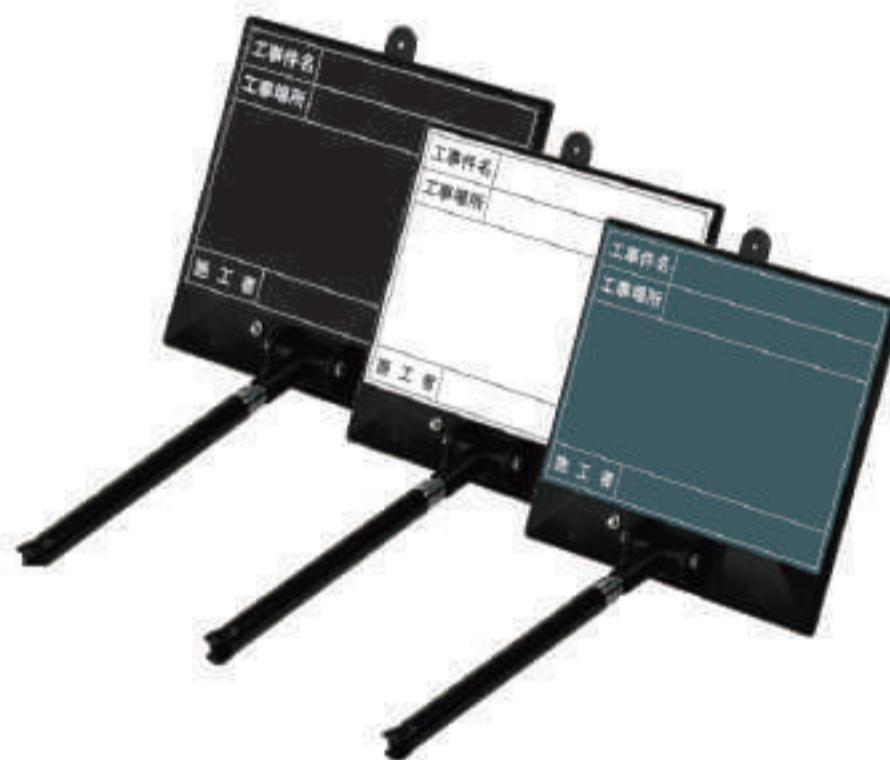

トレビヨン(大)

373-115 (黒地)

373-116 (白地)

373-117 (緑地)

トレビヨン(小)

373-105 (黒地)

373-106 (白地)

373-107 (緑地)

工事名・工種・測点