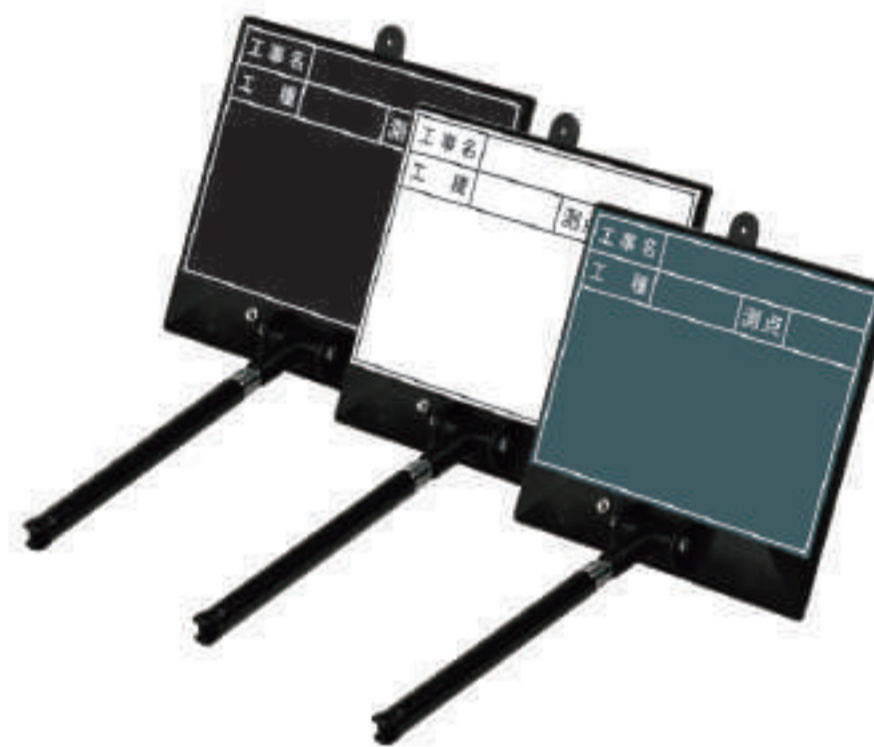

黒板

撮影用黒板(手持ち式)トレビヨン

工事件名・工事場所・施工者・年月日

トレビヨン(大)

373-111 (黒地)

373-112 (白地)

トレビヨン(小)

373-101 (黒地)

373-102 (白地)

工事名・工種・撮影年月日 等

トレビヨン(大)

373-113 (黒地)

373-114 (白地)

トレビヨン(小)

373-103 (黒地)

373-104 (白地)

工事件名・工事場所・施工者

トレビヨン(大)

373-115 (黒地)

373-116 (白地)

373-117 (緑地)

トレビヨン(小)

373-105 (黒地)

373-106 (白地)

373-107 (緑地)

工事名・工種・測点

トレビヨン(大)

373-135 (黒地)

373-136 (白地)

373-137 (緑地)

無地

トレビヨン(大)

373-130 (黒地)

373-133 (白地)

373-132 (緑地)

トレビヨン(小)

373-120 (黒地)

373-121 (白地)

373-122 (緑地)

付属品・別売品のご案内

ゲルチョーク (5本1組)

373-96 (白)

373-97 (黒)

- ●片手で持てるので、1人で撮影ができます。
- ●どの方向へも向けられるため、上方の撮影にも適しています。

トレビヨン(大)

共通
サイズ: ボード/133×170mm
シャフト/205~555mm
材質: 板面/ビューボード
本体/プラスチック
伸縮棒/アルミ
(付属品) 専用ゲルチョーク1本、消し具(布)1枚

トレビヨン(小)

共通
サイズ: ボード/100×140mm
シャフト/205~555mm
材質: 板面/ビューボード
本体/プラスチック
伸縮棒/アルミ
(付属品) 専用ゲルチョーク1本、消し具(布)1枚