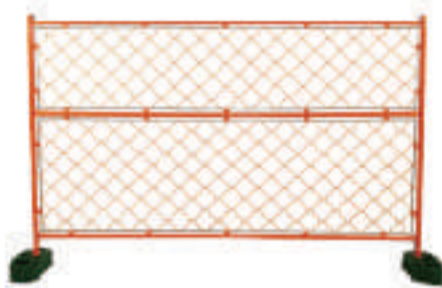

デザインフェンス  
樹木 B-153  
1800×1800mm

ミニフェンス  
トラ B-001  
1200×1800mm

ミニフェンス  
オールネット B-002  
1200×1800mm

デザインミニフェンス  
樹木 B-103  
1200×1800mm

デザインミニフェンス  
オールネット B-102  
1200×1800mm

扉付ガードフェンス  
B-600  
1800×1800mm