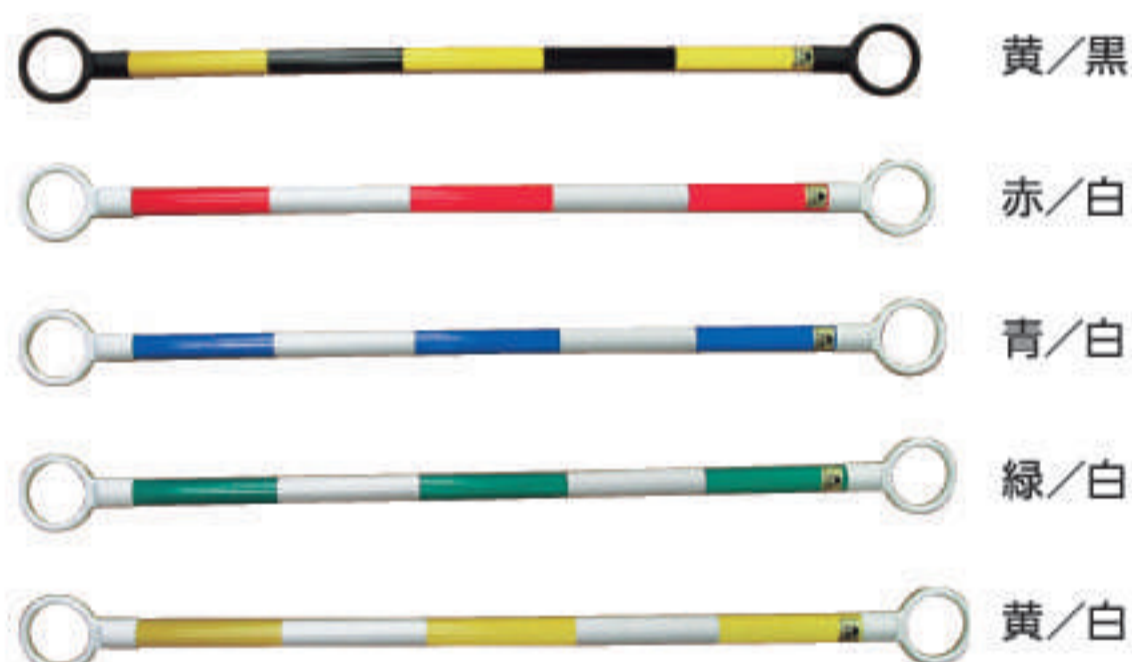

スライドバー

サイズ: 34φ×1200~2000mm
リング内径: 約82mm
材質: ABS樹脂