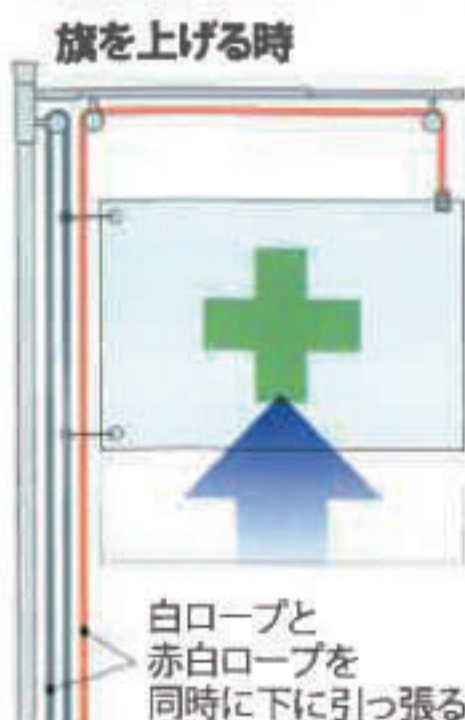

現場回り商品

フラッグキーパー

兼用型

回転式

上段設置時

- ① 一番上のボルトを締めつけた状態にした後、単管に差し込みます。
- ② 単管に入れた後に2番目、3番目のボルトを締めます。
- ③ 最後に付属のキャップを付ければ完成です。

下段設置時

- ① 3本のボルトは締めずに単管に通します。
- ② 単管に通した後、3本のボルトを締めて本体を固定します。

特長 回転式構造

Point

回転式使用時
3本のボルトのうち
中のボルトを緩めて
設置してください。

回転不必要時
中のボルトも締めると
商品が回転しなく
なります。

注意

強風等ではすれないよう、旗をクリップの奥までしっかりと差込んでください。

名称	対応旗幅	材質
フラッグキーパー (兼用型・回転式)	1000・1300・1500	スチール

昇降式

1. 梱包内容
   ・フラッグ本体/1本 ・クリップ/1個 ・キャップ/1個
   ・ロープ (白/10m×6φ 赤白/11.5m×6φ)

**2本のロープ使用で
設置したまま
旗を上げ下げできます!**

設置方法

ロープ(赤白)

1. ロープをクリップの穴に通して、しっかり固定してください。
2. 滑車①、滑車②の順にロープを通してください。

ロープ(白)

1. 滑車③に通してください。
   2本のロープを滑車に通し終わったら、クリップに旗の端部固定し反対側は白のロープへ紐でしっかり結び付けてください。
   廻りをよく確認して単管を立ち上げてすれば完成です。

伸縮型なので
3段階の旗サイズに対応。
1,500W(大) 1,200(中) 900W(小)

PAT. 商品

名称	対応旗幅	材質
フラッグキーパー (昇降式)	1000・1300・1500	スチール

看板
安全掲示板
黑板

フェンス
バリケード

コーン
方向指示板
クッションドラム

LED
照明器具関連

測量機器

安全標識

保護具関連
(身につけるもの)

建築
道路資材

ネット
シート
プロット

その他商品
季節物商品

イメージアップ
技術提案商品