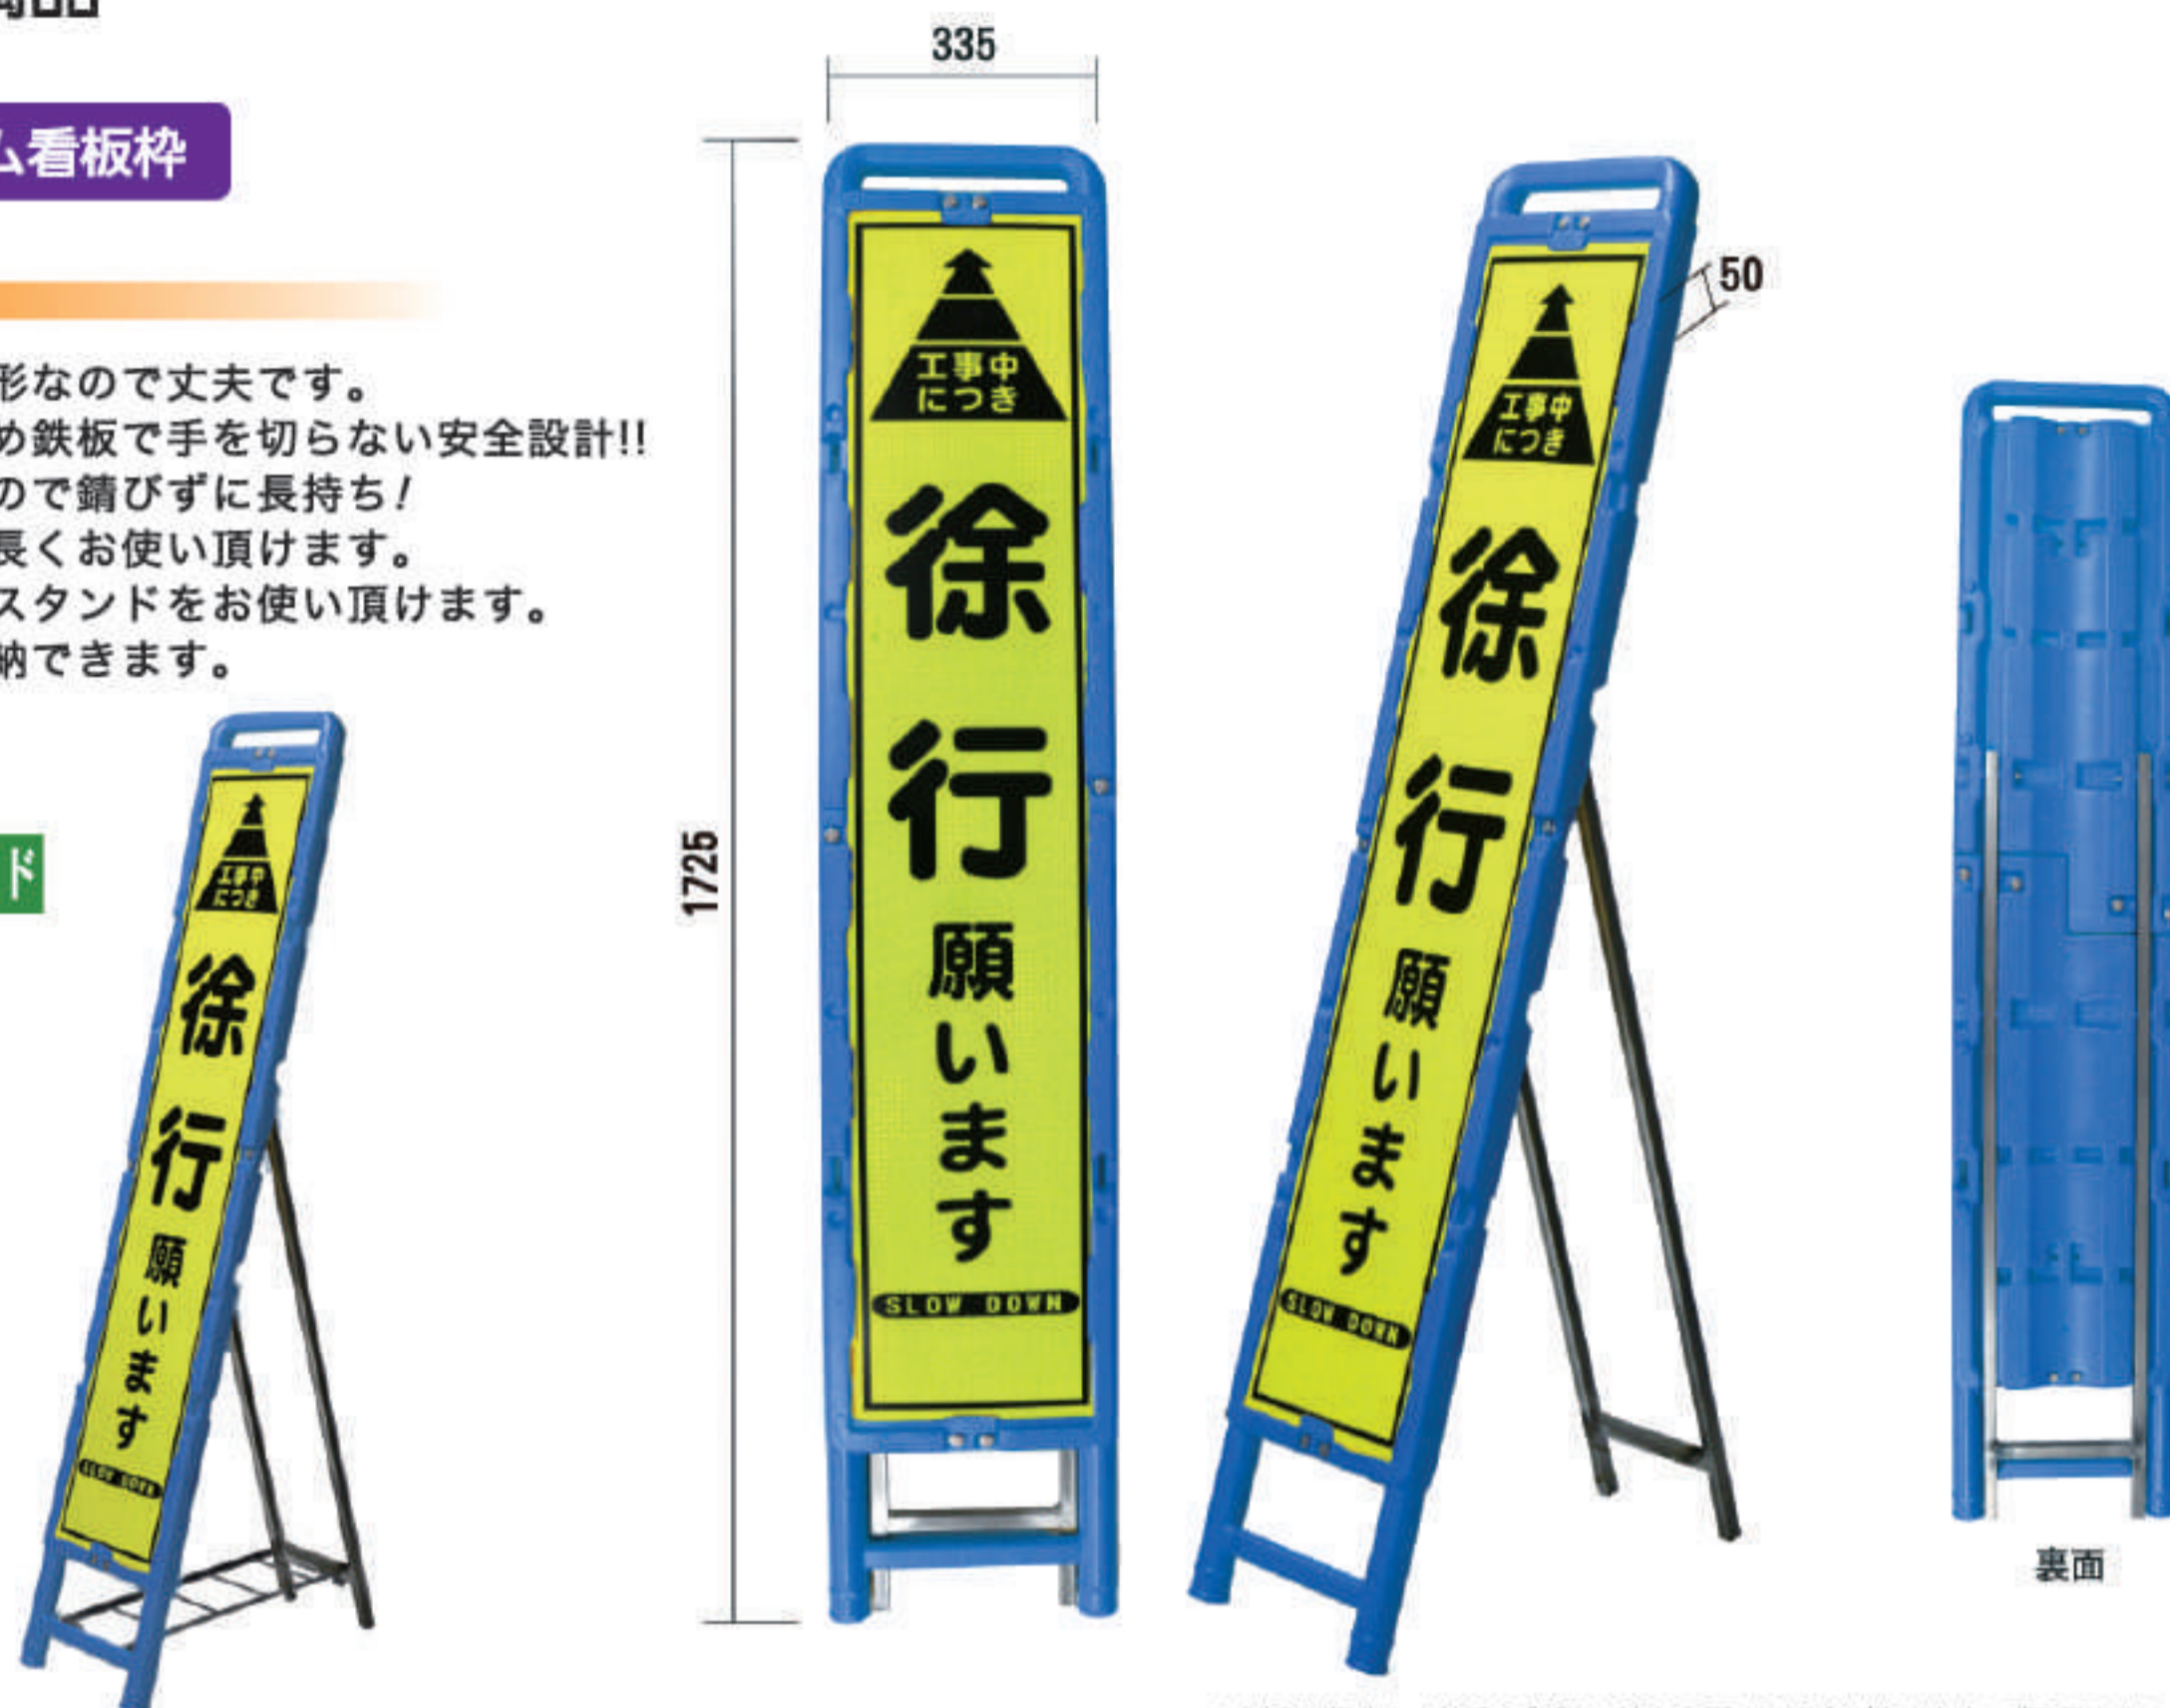

看板

看板付属品

ブロー製スリム看板枠

特長

- ●本体がブロー成形なので丈夫です。
- ●差し込み式のため鉄板で手を切らない安全設計!!
- ●本体が樹脂製なので錆びずに長持ち!
- ●鉄板を差し替えて長くお使い頂けます。
- ●スリム用の看板スタンドをお使い頂けます。
- ●裏の支え足を収納できます。

スリム用看板スタンド

※製品は予告なく使用・デザイン等を変更する場合があります。ご了承下さい。