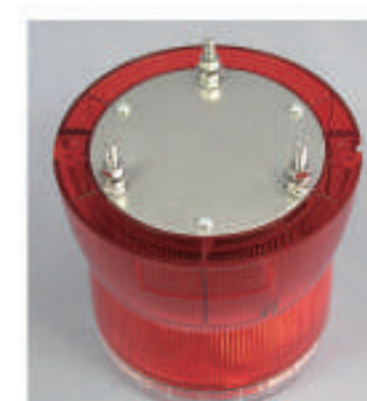

## ■ 特長

- ▶ ソーラー、電池、発光部が一体となったコンパクト設計です。
- ▶ 内部切替スイッチで回転と点滅が選べます。
- ▶ 本体固定方法ではマグネット、2点留め、3点留めが選べます。

2点留め  
(標準)

3点留め  
(受注対応)

マグネット式  
(受注対応)