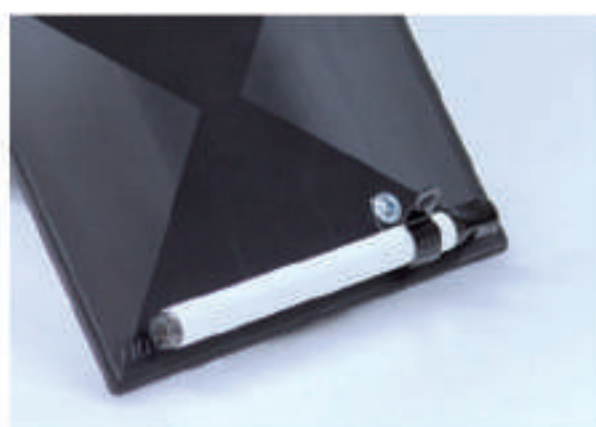

373-96 (白)

373-97 (黒)

- 片手で持てるので、1人で撮影ができます。
- どの方向へも向けられるため、上方の撮影にも適しています。

裏面にゲルチョークが収納できます。

トレビヨン(大)

共通  
サイズ: ボード/133×170mm  
シャフト/205~555mm  
材質: 板面/ビューボード  
本体/プラスチック  
伸縮棒/アルミ  
(付属品) 専用ゲルチョーク1本、消し具(布)1枚