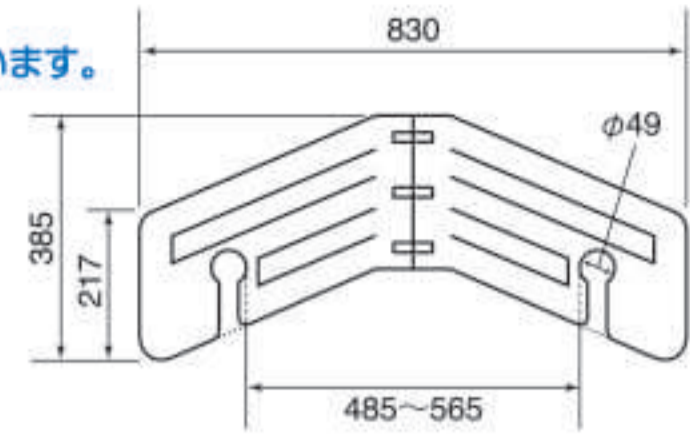

PAT.商品

名称	規格	重量	材質
視線ガイドパネル	830×385×2t	500g	耐寒性樹脂