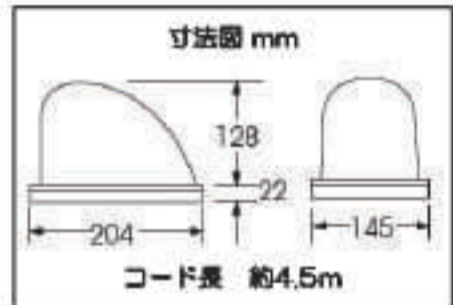

\*2個のドーナツ型フェライトマグネットで強力に固定

\*大型多面反射鏡でLEDが強力発光します

\*シガレットプラグにON/OFFスイッチ付

ONランプ発光

OFFランプ発光

仕様	
使用電源	DC12V~DC24V
グローブ色	黄、青、赤、緑
材質	グローブ：ポリカ、本体：ABS 反射鏡 アルミ
使用LED	3WハイパワーLED黄青赤緑
光度(約)	黄750カンデラ 青840カンデラ 赤720カンデラ 緑980カンデラ
重量	約0.9kg
コード長さ	約4.5m