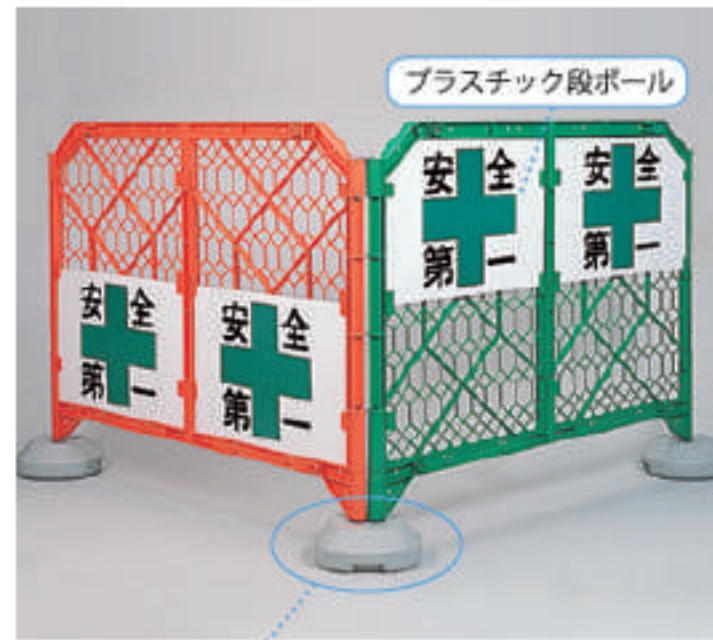

フェンスの自立は、別売のベースウェイトの長円形穴に脚パイプを挿入し、使用して下さい。