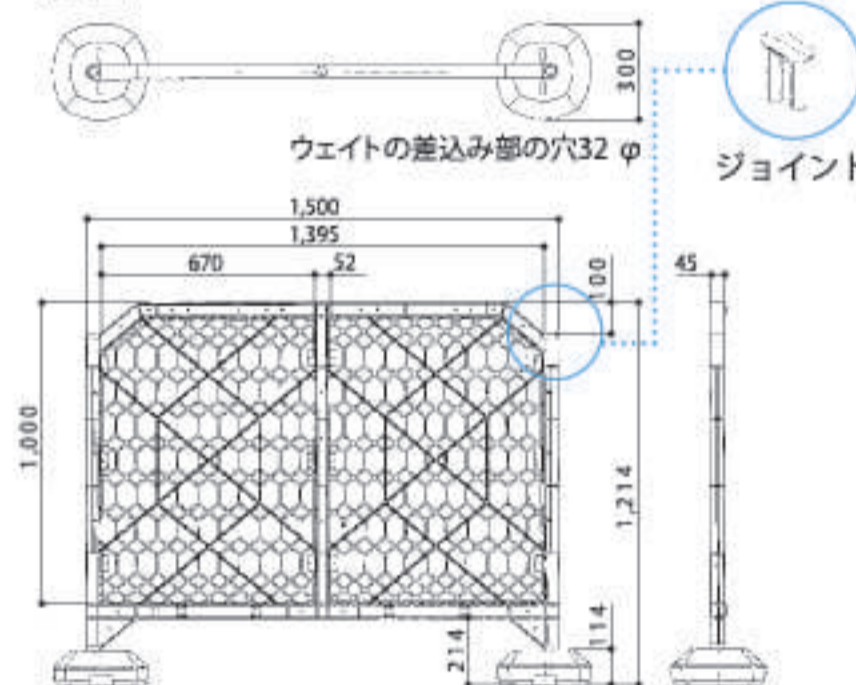

寸法図

脚パイプの収納による保管と管理
フェンス本体のフレーム構内に2本固定でき、パイプの保管が可能です。

ホコリの溜まりにくい丸棒ネットなので、洗浄の場合も水切れが良好です。