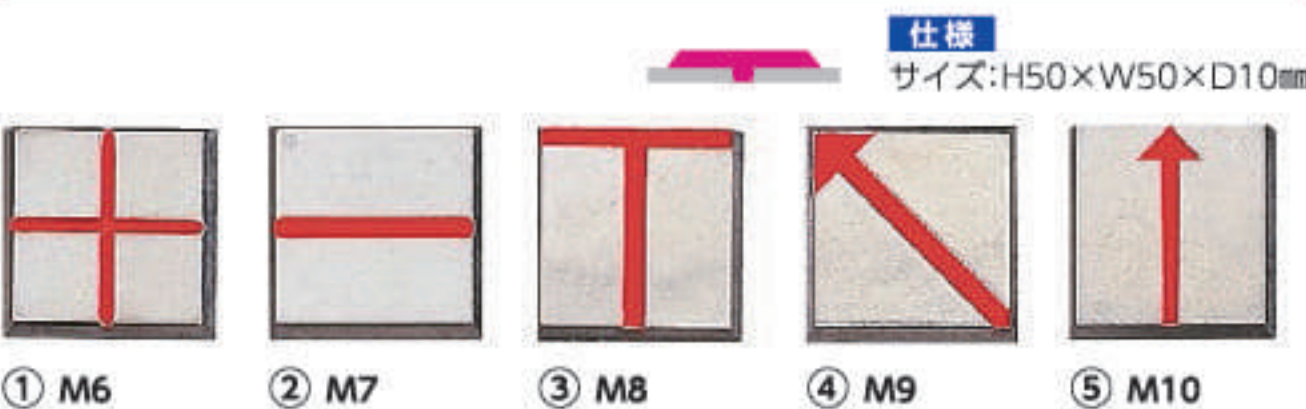

## 貼付式、埋込式の施工方法

**貼付式**  
 ボンドを裏面に塗布して  
設置します。

**埋込式**  
 ドリル等で  
内側をハツリます。

ボルトの位置に合わせ、  
ハンマードリルで下穴を開けます。

ボンドを  
流しこみます。

設置完了。  
約15分で固定します。

**貼付式** ※貼付式にはアンカーピンは付属しません。

**埋込式** ※埋込式には、60mmの先トガリボルト付属