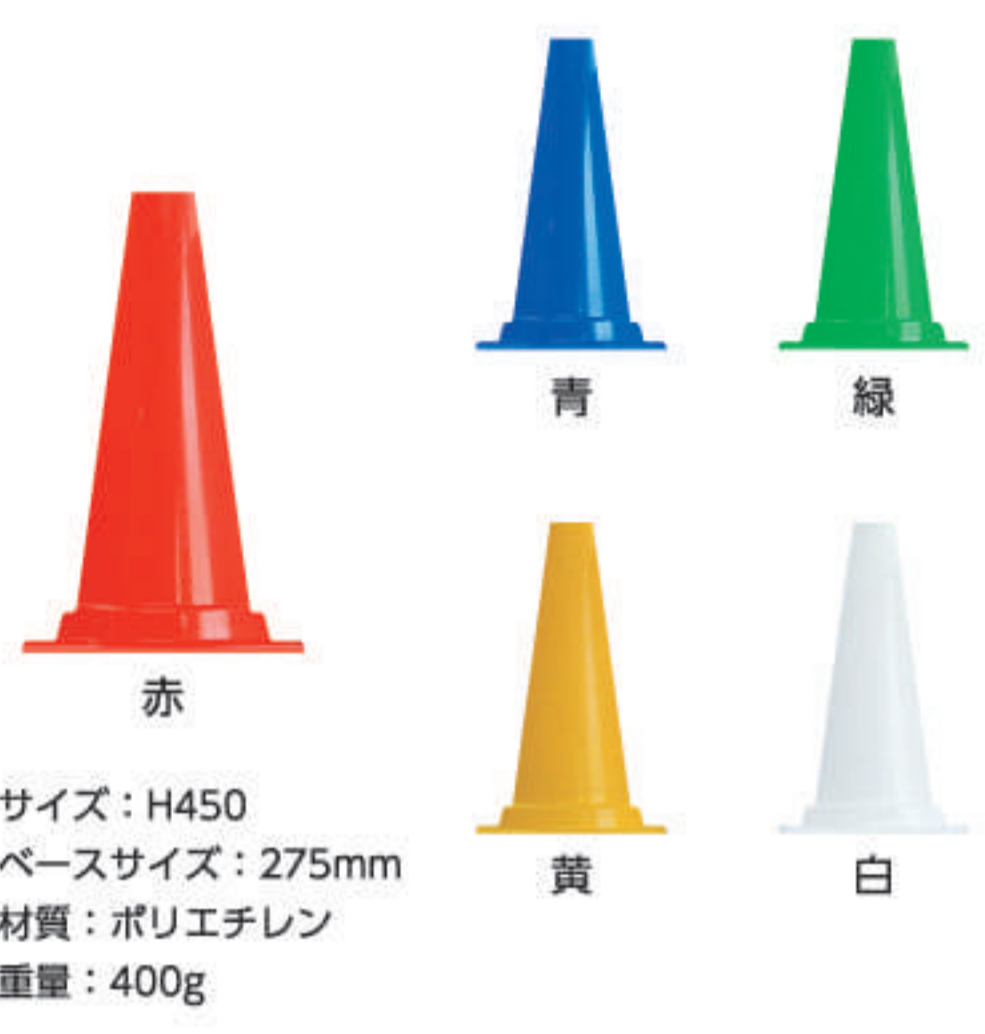

コーン

コーン

軽量ミニコーン

●軽量なので持ち運び簡単!

ミニミニコーン