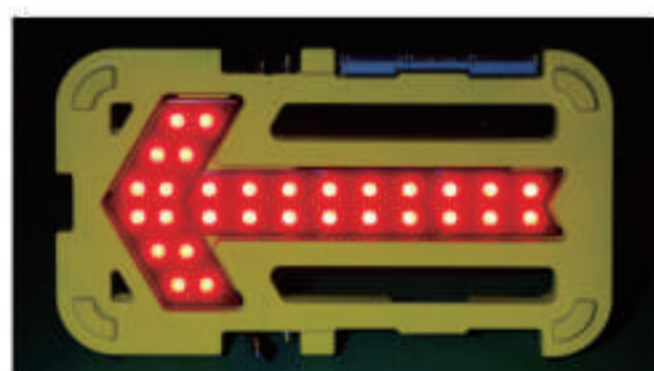

壊れにくい矢印板

- ブロー成形のフレームにより、外部からの衝撃に強いLED矢印板です。
- 電源はソーラーと乾電池の2電源。ソーラー側が充電不足になると、自動的に乾電池に切り替わるハイブリッド仕様。
- もし壊れたとしても、パーツごとの交換が可能です。
- エコモードで使用すると無日照約10日です。
- 積み重ねができるので、コンパクトに保管ができます。

仕様

型番	KAB-003
LED	赤30個
ソーラーパネル	1.5W
電源	ニッケル水素電池または単1乾電池2本 (別売)
点滅時間	無日照 (標準: 約5日・エコ: 満充電時 約10日) 乾電池 (標準: 約90時間・エコ: 約180時間)
ベース材質	フレーム: PE 矢印部: ポリカーボネート
サイズ (mm)	W779×H464mm×D105mm
質量	約5.8kg
その他	点灯パターン切替スイッチ、電源自動切替機能