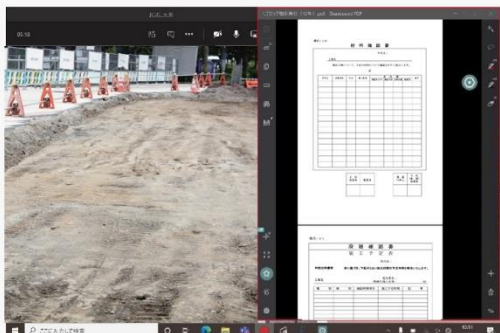

遠隔臨場に必要な**8つの道具**をワンストップでご提供！

現場側セット装着イメージ
(ハンディーカメラ Ver)

GENBA-Remote の特徴

1 国交省指針準拠

国土交通省「建設現場の遠隔臨場に関する試行要領」

全てに準拠

- ・映像と音声を遠隔地へ同時配信
- ・遠隔地と双方向の通信により会話可能
- ・遠隔地にいる人が録画可能（現場にいる人は録画不要）
- ・録画したデータは一般的な形式
- ・映像と音声の録画
- ・画素数：1920×1080 以上 カラー
- ・フレームレート：30fps 以上
- ・マイク：モノラル（1チャンネル）以上
- ・スピーカー：モノラル（1チャンネル）以上
- ・映像の配信 映像・音声 転送レート（VBR）：平均 9 Mbps 以上

調書チェックアプリ GR-Sheet

PDF形式の調書に手書き入力し、現場側と監督側で画面を共有。紙に打ち出すことなく、リモートで検査の記録・署名ができます。

現場側に共有

監督側にて記入

現場側子機 GR-Mini

監督側の指示を複数人で聞くことが可能です。

- ・スマートフォン ×1
- ・骨伝導ヘッドセット ×1

他にもオートレベルアタッチメントや、ミニライト等現場に役立つオプションを多数ご用意!!