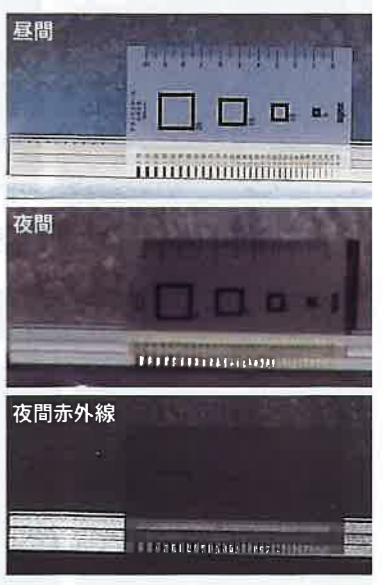

iXsの“GENBAシリーズ” GENBA-Monitor IoTネットワークカメラ

性能カタログ
BR030006-V0020

用途に応じて選べる5タイプ

A-Type	B-Type	C-Type	D-Type	Q-Type
定期的に 写真を撮りたい	頻繁に 写真を撮りたい	動画を 撮りたい	ソーラー電源で 動画を撮りたい	夜間監視 したい

■対象インフラ

GENBA-Monitor の特徴

<p>設置が手軽 電源不要のバッテリータイプや、マグネット設置式など、どんな現場にもすぐに置いて、撤去時も手間いらずです。</p>	<p>カスタマイズが手軽 自社のエンジニアが1台1台組み立て・製造していますので、細かいご要望にも即座に対応いたします。</p>	<p>価格が手軽 気になるお値段も業界最安で、長期間設置でもご負担少なくご使用いただけます。1年以上のご契約は金額ご相談ください。</p>
--	---	--

ソーラー夜間監視 Q-TYPE

▶ 動画撮影・録画、静止画撮影
▶ 360°回転、光学30倍ズーム
▶ AI・画像解析、各種計器オプション

Q-TYPE LIGHTING

▶ 照明点灯で夜間カラーモード撮影
▶ ネットワーク経由で照明の ON/OFF
▶ 冬季の短時間日照でも稼働

【小型太陽光発電 + IoT センサーの遠隔監視システム】 iXs Field Watcher

■目的に合わせて IoT センサーを自由に組み合わせ

温度	湿度	アラート	グラフ
画像	傾斜計	水位計	

データ収集管理と活用

- 各種センサーや設備機器からのデータ収集とクラウド環境への蓄積
- 観測データや画像は、スマートフォンやタブレットで閲覧が可能
- センサーと画像を用いた、モニタリングシステム
- 異常を感知すると即座にアラーム（警報）を発信

GENBA-Monitor 製品ラインナップ

	A-Type	B-Type	C-Type	D-Type	C'-Type	D'-Type	Q-Type
種別	小型定点監視	小型定点監視	多機能監視		小型定点監視		多機能監視
給電方式	内蔵バッテリー	小型/中型ソーラー	外部電源	大型ソーラー	外部電源	大型ソーラー	大型ソーラー
動画撮影	—	—	最大 30 フレーム / 秒		最大 30 フレーム / 秒		最大 30 フレーム / 秒
解像度	HD	HD	HD		HD		HD
PTZ	—	—	○		—		◎
夜間	—	—	★		★★		★★★
防塵防水	IP66	IP66	IP56		IP66		IP66
水位計 OP	—	—	◎		○		◎
AI 解析 OP	可	可	可		可		可
WEB 連携	可	可	可		可		可
データ保管	無制限	無制限	最新 1 ヶ月分		最新 1 ヶ月分		最新 1 ヶ月分
用途	● 防犯管理、進捗（出来高）管理、AI 異常検知 ● 現場事務所、施工現場、点検現場				● 砂防観測（集水井、堤体、洗掘） ● 河川観測（ダム、水門、河川、農水）		

Q-Type カメラサンプル写真

昼間ズーム30倍 距離約520m

**対象距離14.1m
ズーム30倍**

- ・クラックスケール
- ・アルミフレーム
- 高さ 20mm、左上の点は 5mm 間隔

夜間 14m 先の対象物も 5mm~1cm の分解能